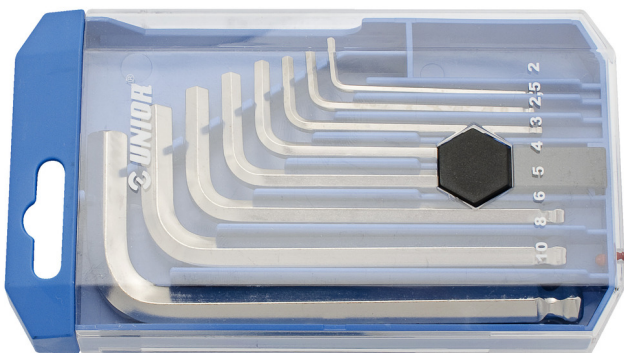

# Set of ball-end hex wrenches in plastic box

220/3SPB1

### 세트 구성품:

- 8x ball-end hex wrench (article 220/3S) dim. 2, 2.5, 3, 4, 5, 6, 8, 10 on plastic clip

제품명	SKU	Article	직경	수량
Set of ball-end hex wrenches in plastic box	610916	220/3SPB1	2 - 10	8
볼 엔드 헥스 렌치		220/3S	2, 2.5, 3, 4, 5, 6, 8, 10	8