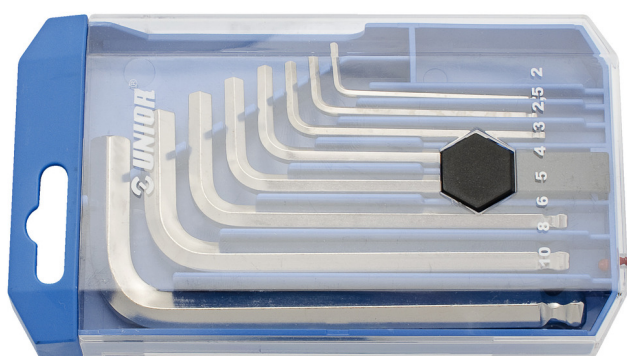

Serie di chiavi a brugola con estremità sferica in scatola di plastica

220/3SPB1

Profili

Attributi del prodotto

Incluso:

- 8x chiave esagonale con estremità sferica (articoli 220/3S) dim. 2, 2.5, 3, 4, 5, 6, 8, 10 in supporto a clip in plastica

Nome prodotto	SKU	Articolo	Dimensioni	Quantità
Serie di chiavi a brugola con estremità sferica in scatola di plastica	610916	220/3SPB1	2 - 10	8
Chiave esagonale con estremità sferica		220/3S	2, 2.5, 3, 4, 5, 6, 8, 10	8

* Le immagini dei prodotti sono puramente simboliche. Tutte le dimensioni sono in mm, peso in grammi.

Utilizzo (pictures)

Safety (pictures)