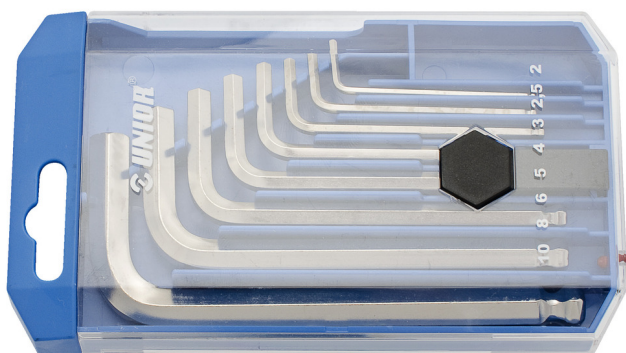

Serie di chiavi a brugola con estremità sferica in scatola di plastica

220/3SPB1

Profili

Attributi del prodotto

Incluso:

- 8x chiave esagonale con estremità sferica (articoli 220/3S) dim. 2, 2.5, 3, 4, 5, 6, 8, 10 in supporto a clip in plastica

Nome prodotto	SKU	Articolo	Dimensioni	Quantità
Serie di chiavi a brugola con estremità sferica in scatola di plastica	610916	220/3SPB1	2 - 10	8
Chiave esagonale con estremità sferica		220/3S	2, 2.5, 3, 4, 5, 6, 8, 10	8

* Le immagini dei prodotti sono puramente simboliche. Tutte le dimensioni sono in mm, peso in grammi.

Utilizzo (pictures)

Safety (pictures)