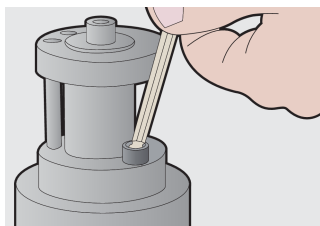

Serie di chiavi a brugola con estremità sferica in scatola di plastica

220/3SPB1

Profili

Attributi del prodotto

Incluso:

- 8x chiave esagonale con estremità sferica (articoli 220/3S) dim. 2, 2.5, 3, 4, 5, 6, 8, 10 in supporto a clip in plastica

Nome prodotto	SKU	Articolo	Dimensioni	Quantità
Serie di chiavi a brugola con estremità sferica in scatola di plastica	610916	220/3SPB1	2 - 10	8
Chiave esagonale con estremità sferica		220/3S	2, 2.5, 3, 4, 5, 6, 8, 10	8

* Le immagini dei prodotti sono puramente simboliche. Tutte le dimensioni sono in mm, peso in grammi.

Utilizzo (pictures)

Safety (pictures)