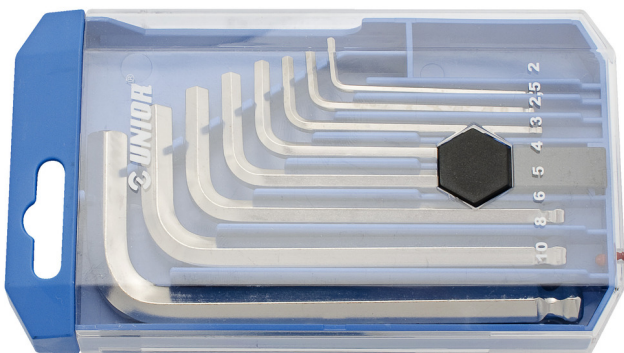

Gömbvégű imbuszkulcs-készlet, műanyag dobozban

220/3SPB1

Profilok

Termékjellemzők

Készlet tartalma:

- 8x gömbvégű imbuszkulcs (220/3S): 2, 2.5, 3, 4, 5, 6, 8, 10, műanyag tartóban

Termék megnevezése	SKU	Cikk	Méretek	Mennyiség
Gömbvégű imbuszkulcs-készlet, műanyag dobozban	610916	220/3SPB1	2 - 10	8
Gömbvégű imbuszkulcs		220/3S	2, 2.5, 3, 4, 5, 6, 8, 10	8

* A termékképek illusztrációk. Minden feltüntetett méret milliméterben, a tömegek grammban. Az összes feltüntetett méret eltérhet a toleranciának megfelelően.

Használat (pictures)

Safety (pictures)