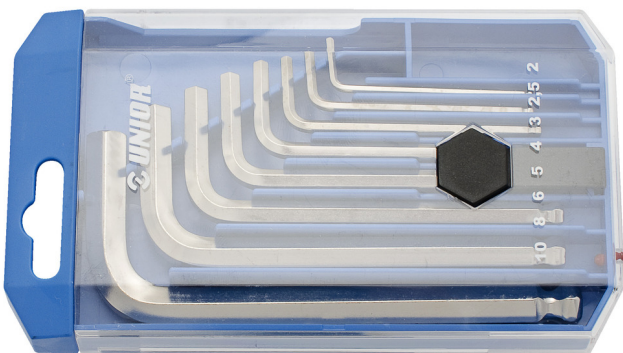

Συλλογή κλειδιών ALLEN με κεφαλή μπίλιας σε πλαστική κασετίνα

220/3SPB1

Προφίλ

Χαρακτηριστικά προϊόντος

Το σετ περιλαμβάνει:

- 8x αλλεν μπίλιας (article 220/3S) dim. 2, 2.5, 3, 4, 5, 6, 8, 10 σε πλαστική κρεμάστρα

Όνομα προϊόντος	SKU	Art	Διαστάσεις	Ποσότητα
Συλλογή κλειδιών ALLEN με κεφαλή μπίλιας σε πλαστική κασετίνα	610916	220/3SPB1	2 - 10	8
Κλειδί ALLEN με κεφαλή μπίλιας		220/3S	2, 2.5, 3, 4, 5, 6, 8, 10	8

* Οι εικόνες των προϊόντων είναι συμβολικές. Όλες οι διαστάσεις είναι σε mm, το βάρος είναι σε γραμμάρια. Όλες οι αναφερόμενες διαστάσεις μπορεί να διαφέρουν σε ανοχές.