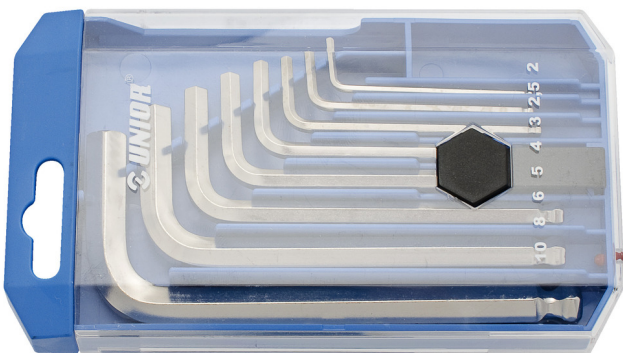

# Συλλογή κλειδιών ALLEN με κεφαλή μπίλιας σε πλαστική κασετίνα

220/3SPB1

## Χαρακτηριστικά προϊόντος

Το σετ περιλαμβάνει:

- 8x αλλεν μπίλιας (article 220/3S) dim. 2, 2.5, 3, 4, 5, 6, 8, 10 σε πλαστική κρεμάστρα

| Όνομα προϊόντος   | SKU   | Art       | Διαστάσεις                | Ποσότητα |
|---|---|-----------|---------------------------|----------|
| Συλλογή κλειδιών ALLEN με κεφαλή μπίλιας σε πλαστική κασετίνα | 610916  | 220/3SPB1 | 2 - 10                    | 8        |
| Κλειδί ALLEN με κεφαλή μπίλιας                                |  | 220/3S    | 2, 2.5, 3, 4, 5, 6, 8, 10 | 8        |