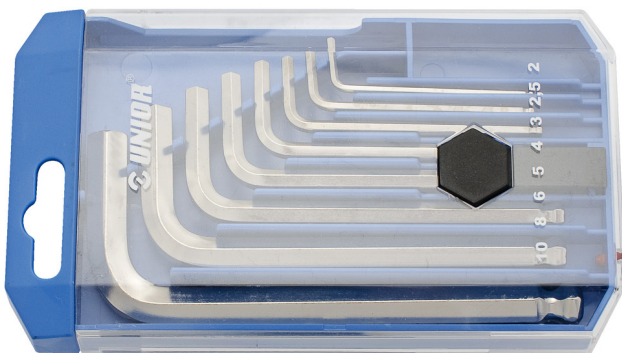

# Kugelpopf - Sechskant Stiftschlüsselset im Kunststoffclip

220/3SPB1

### Enthalten sind:

- 8x Kugelpopf-Sechskant Stiftschlüssel (Artikel 220/3S) Dim. 2, 2.5, 3, 4, 5, 6, 8, 10 im Kunststoff-Clip

Produktname	SKU	Artikel	Dimensionen	Anzahl
Kugelpopf - Sechskant Stiftschlüsselset im Kunststoffclip	610916	220/3SPB1	2 - 10	8
Stiftschlüssel mit Kugelpopf für Innensechskantschrauben		220/3S	2, 2.5, 3, 4, 5, 6, 8, 10	8