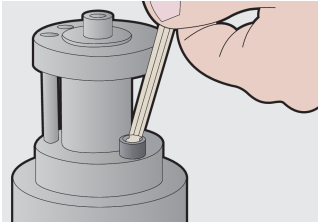

Verwendung (Bilder)