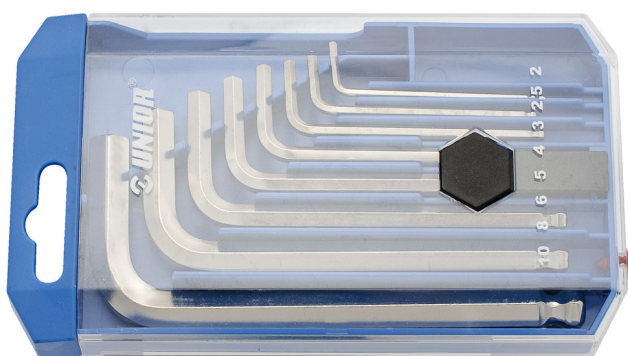

Ključevi imbus loptasti u plastičnoj kutiji

220/3SPB1

Profili

Atributi proizvoda

Set includes:

- 8x ball-end hex wrench (article 220/3S) dim. 2, 2.5, 3, 4, 5, 6, 8, 10 on plastic clip

Ime proizvoda	SKU	Članak	Dimenzije	Količina
Ključevi imbus loptasti u plastičnoj kutiji	610916	220/3SPB1	2 - 10	8
Ključ imbus s kuglom		220/3S	2, 2.5, 3, 4, 5, 6, 8, 10	8

* Slike proizvoda su simbolične. Sve dimenzije su u mm, masa je u g.

Upotreba (pictures)

Safety (pictures)