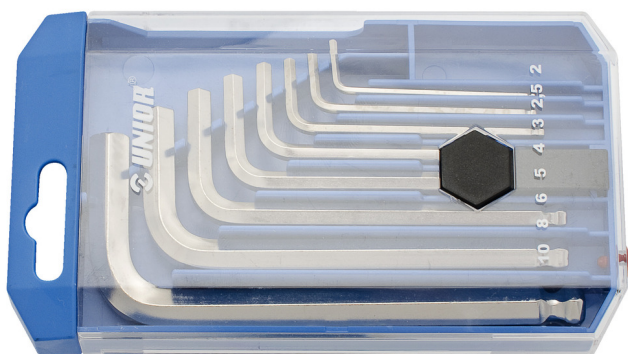

# Ključevi imbus loptasti u plastičnoj kutiji

220/3SPB1

### Set includes:

- 8x ball-end hex wrench (article 220/3S) dim. 2, 2.5, 3, 4, 5, 6, 8, 10 on plastic clip

Ime proizvoda	SKU	Članak	Dimenzije	Količina
Ključevi imbus loptasti u plastičnoj kutiji	610916	220/3SPB1	2 - 10	8
Ključ imbus s kuglom		220/3S	2, 2.5, 3, 4, 5, 6, 8, 10	8