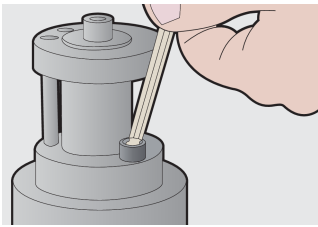

Ključevi imbus loptasti u plastičnoj kutiji

220/3SPB1

Profili

Atributi proizvoda

Set includes:

- 8x ball-end hex wrench (article 220/3S) dim. 2, 2.5, 3, 4, 5, 6, 8, 10 on plastic clip

Ime proizvoda	SKU	Članak	Dimenzije	Količina
Ključevi imbus loptasti u plastičnoj kutiji	610916	220/3SPB1	2 - 10	8
Ključ imbus s kuglom		220/3S	2, 2.5, 3, 4, 5, 6, 8, 10	8

* Slike proizvoda su simbolične. Sve dimenzije su u mm, masa je u g.

Upotreba (pictures)

Safety (pictures)