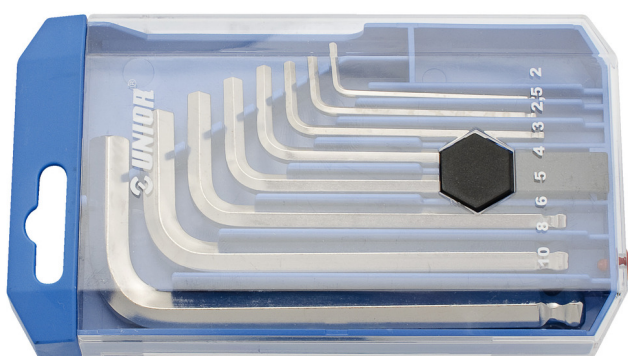

КОМПЛЕКТ ШЕСТОГРАМИ ЗА РАБОТА ПОД ТЪГЪЛ В ПЛАСТМАСОВА КУТИЯ

220/3SPB1

Профили

Параметри на продукта

Комплектът включва :

- 8x Г-образен ключ шестограм за работа под ъгъл (артикул 220/3S) размер 2, 2.5, 3, 4, 5, 6, 8, 10 на пластмасов държач

Име на продукта	SKU	Артикул	Документация	Количество
комплект шестограми за работа под ъгъл в пластмасова кутия	610916	220/3SPB1	2 - 10	8
Ключ шестограм (inbus), работа под ъгъл		220/3S	2, 2.5, 3, 4, 5, 6, 8, 10	8

* Снимките на продуктите са символични. Всички размери са в мм., теглото е в грамове .

Употреба (снимки)

Безопасност (снимки)