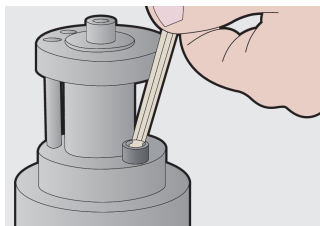

КОМПЛЕКТ ШЕСТОГРАМИ ЗА РАБОТА ПОД ТЪГЪЛ В ПЛАСТМАСОВА КУТИЯ

220/3SPB1

Профили

Параметри на продукта

Комплектът включва :

- 8x Г-образен ключ шестограм за работа под ъгъл (артикул 220/3S) размер 2, 2.5, 3, 4, 5, 6, 8, 10 на пластмасов държач

Име на продукта	SKU	Артикул	Документация	Количество
комплект шестограми за работа под ъгъл в пластмасова кутия	610916	220/3SPB1	2 - 10	8
Ключ шестограм (inbus), работа под ъгъл		220/3S	2, 2.5, 3, 4, 5, 6, 8, 10	8

* Снимките на продуктите са символични. Всички размери са в мм., теглото е в грамове .

Употреба (снимки)

Безопасност (снимки)