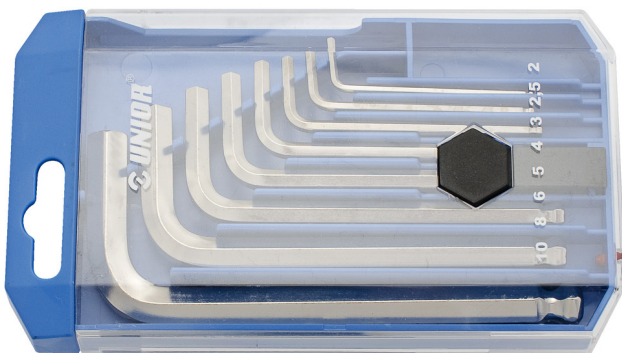

Set of ball-end hex wrenches in plastic box

220/3SPB1

Profielen

Product attributen

De set bestaat uit:

- 8x ball-end hex wrench (article 220/3S) dim. 2, 2.5, 3, 4, 5, 6, 8, 10 on plastic clip

Productnaam	SKU	Artikel	Afmetingen	Hoeveelheid
Set of ball-end hex wrenches in plastic box	610916	220/3SPB1	2 - 10	8
Kogelkop inbussleutel		220/3S	2, 2.5, 3, 4, 5, 6, 8, 10	8

* Afbeeldingen van producten zijn symbolisch. Alle afmetingen zijn in mm, en het gewicht in grammen. Alle vermelde afmetingen kunnen variëren in tolerantie.

Gebruik (Afbeeldingen)

Veiligheid (Afbeeldingen)