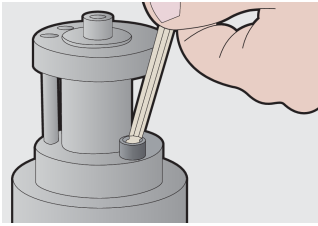

Set of ball-end hex wrenches in plastic box

220/3SPB1

Profielen

Product attributen

De set bestaat uit:

- 8x ball-end hex wrench (article 220/3S) dim. 2, 2.5, 3, 4, 5, 6, 8, 10 on plastic clip

Productnaam	SKU	Artikel	Afmetingen	Hoeveelheid
Set of ball-end hex wrenches in plastic box	610916	220/3SPB1	2 - 10	8
Kogelkop inbussleutel		220/3S	2, 2.5, 3, 4, 5, 6, 8, 10	8

* Afbeeldingen van producten zijn symbolisch. Alle afmetingen zijn in mm, en het gewicht in grammen. Alle vermelde afmetingen kunnen variëren in tolerantie.

Gebruik (Afbeeldingen)

Veiligheid (Afbeeldingen)