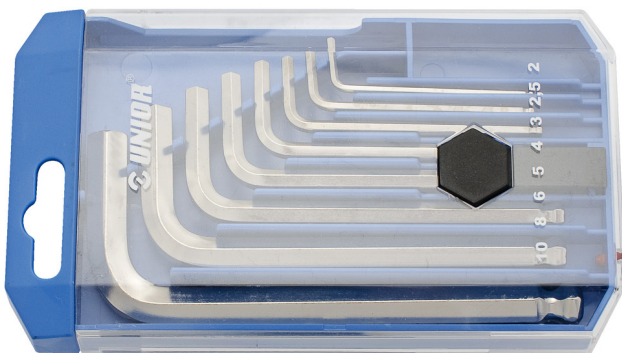

# Set of ball-end hex wrenches in plastic box

220/3SPB1

### De set bestaat uit:

- 8x ball-end hex wrench (article 220/3S) dim. 2, 2.5, 3, 4, 5, 6, 8, 10 on plastic clip

Productnaam	SKU	Artikel	Afmetingen	Hoeveelheid
Set of ball-end hex wrenches in plastic box	610916	220/3SPB1	2 - 10	8
Kogelkop inbussleutel		220/3S	2, 2.5, 3, 4, 5, 6, 8, 10	8