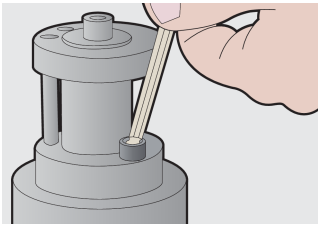

Kugelpopf - Sechskant Stiftschlüsselset im Kunststoffclip

220/3SPB1

Profile

Produkteigenschaften

Enthalten sind:

- 8x Kugelpopf-Sechskant Stiftschlüssel (Artikel 220/3S) Dim. 2, 2.5, 3, 4, 5, 6, 8, 10 im Kunststoff-Clip

| Produktname | SKU | Artikel | Dimensionen | Anzahl |
|---|---|-----------|---------------------------|--------|
| Kugelpopf - Sechskant Stiftschlüsselset im Kunststoffclip | 610916 | 220/3SPB1 | 2 - 10 | 8 |
| Stiftschlüssel mit Kugelpopf für Innensechskantschrauben |  | 220/3S | 2, 2.5, 3, 4, 5, 6, 8, 10 | 8 |

* Bilder von Produkten sind Symbolfotos. Abmessungen sind in mm, Gewichte in Gramm.

Verwendung (Bilder)

Sicherheit (Bilder)