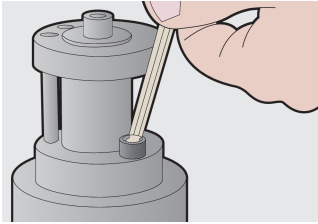

Kugelpfopf - Sechskant Stiftschlüsselset im Kunststoffclip

220/3SPB1

Profile

Produkteigenschaften

Enthalten sind:

- 8x Kugelpfopf-Sechskant Stiftschlüssel (Artikel 220/3S) Dim. 2, 2.5, 3, 4, 5, 6, 8, 10 im Kunststoff-Clip

| Produktname | SKU | Artikel | Dimensionen | Anzahl |
|--|---|-----------|---------------------------|--------|
| Kugelpfopf - Sechskant Stiftschlüsselset im Kunststoffclip | 610916 | 220/3SPB1 | 2 - 10 | 8 |
| Stiftschlüssel mit Kugelpfopf für Innensechskantschrauben |  | 220/3S | 2, 2.5, 3, 4, 5, 6, 8, 10 | 8 |

* Bilder von Produkten sind Symbolfotos. Abmessungen sind in mm, Gewichte in Gramm.

Verwendung (Bilder)

Sicherheit (Bilder)