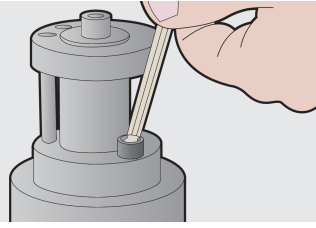

Kugelpopf - Sechskant Stiftschlüsselset im Kunststoffclip

220/3SPB1

Profiles

Product attributes

Enthalten sind:

- 8x Kugelpopf-Sechskant Stiftschlüssel (Artikel 220/3S) Dim. 2, 2.5, 3, 4, 5, 6, 8, 10 im Kunststoff-Clip

Product name	SKU	Article	Dimensions	Quantity
Kugelpopf - Sechskant Stiftschlüsselset im Kunststoffclip	610916	220/3SPB1	2 - 10	8
Stiftschlüssel mit Kugelpopf für Innensechskantschrauben		220/3S	2, 2.5, 3, 4, 5, 6, 8, 10	8

* Bilder von Produkten sind Symbolfotos. Abmessungen sind in mm, Gewichte in Gramm.

Usage (pictures)

Safety (pictures)