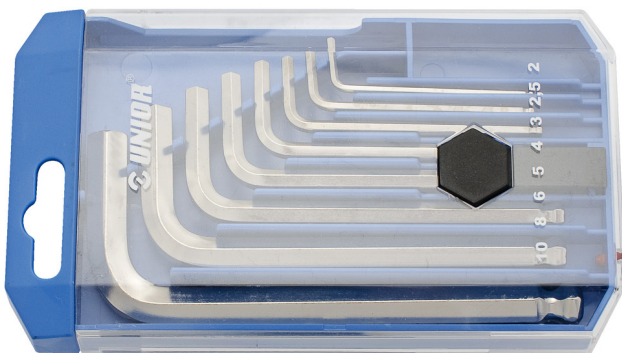

Kugelpopf - Sechskant Stiftschlüsselset im Kunststoffclip

220/3SPB1

Profile

Produkteigenschaften

Enthalten sind:

- 8x Kugelpopf-Sechskant Stiftschlüssel (Artikel 220/3S) Dim. 2, 2.5, 3, 4, 5, 6, 8, 10 im Kunststoff-Clip

| Produktname | SKU | Artikel | Dimensionen | Anzahl |
|---|---|-----------|---------------------------|--------|
| Kugelpopf - Sechskant Stiftschlüsselset im Kunststoffclip | 610916 | 220/3SPB1 | 2 - 10 | 8 |
| Stiftschlüssel mit Kugelpopf für Innensechskantschrauben |  | 220/3S | 2, 2.5, 3, 4, 5, 6, 8, 10 | 8 |

* Bilder von Produkten sind Symbolfotos. Abmessungen sind in mm, Gewichte in Gramm.

Verwendung (Bilder)

Sicherheit (Bilder)