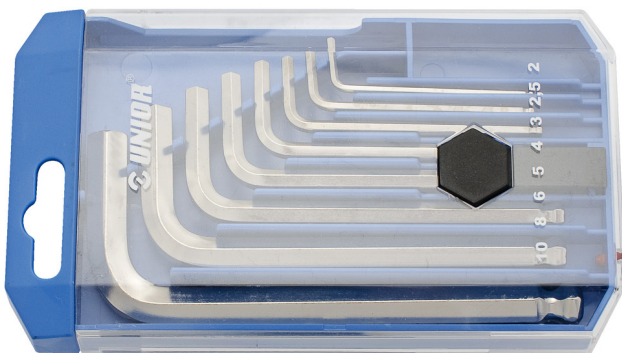

Kugelpopf - Sechskant Stiftschlüsselset im Kunststoffclip

220/3SPB1

Profile

Produkteigenschaften

Enthalten sind:

- 8x Kugelpopf-Sechskant Stiftschlüssel (Artikel 220/3S) Dim. 2, 2.5, 3, 4, 5, 6, 8, 10 im Kunststoff-Clip

Produktname	SKU	Artikel	Dimensionen	Anzahl
Kugelpopf - Sechskant Stiftschlüsselset im Kunststoffclip	610916	220/3SPB1	2 - 10	8
Stiftschlüssel mit Kugelpopf für Innensechskantschrauben		220/3S	2, 2.5, 3, 4, 5, 6, 8, 10	8

* Bilder von Produkten sind Symbolfotos. Abmessungen sind in mm, Gewichte in Gramm.

Verwendung (Bilder)

Sicherheit (Bilder)