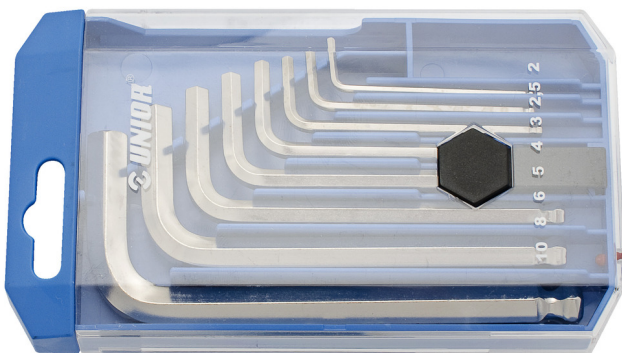

Kugelpfopf - Sechskant Stiftschlüsselset im Kunststoffclip

220/3SPB1

Profile

Produkteigenschaften

Enthalten sind:

- 8x Kugelpfopf-Sechskant Stiftschlüssel (Artikel 220/3S) Dim. 2, 2.5, 3, 4, 5, 6, 8, 10 im Kunststoff-Clip

| Produktname | SKU | Artikel | Dimensionen | Anzahl |
|--|---|-----------|---------------------------|--------|
| Kugelpfopf - Sechskant Stiftschlüsselset im Kunststoffclip | 610916 | 220/3SPB1 | 2 - 10 | 8 |
| Stiftschlüssel mit Kugelpfopf für Innensechskantschrauben |  | 220/3S | 2, 2.5, 3, 4, 5, 6, 8, 10 | 8 |

* Bilder von Produkten sind Symbolfotos. Abmessungen sind in mm, Gewichte in Gramm.

Verwendung (Bilder)

Sicherheit (Bilder)