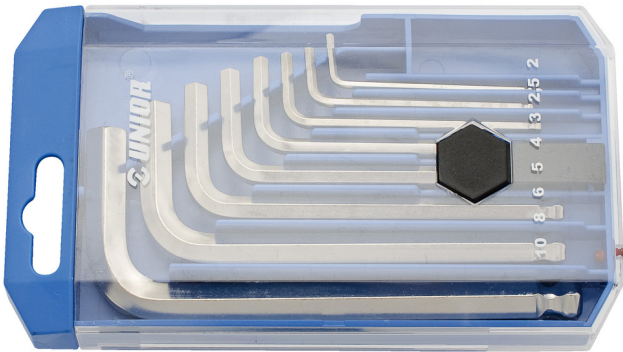

Kugelpopf - Sechskant Stiftschlüsselset im Kunststoffclip

220/3SPB1

Profiles

Product attributes

Enthalten sind:

- 8x Kugelpopf-Sechskant Stiftschlüssel (Artikel 220/3S) Dim. 2, 2.5, 3, 4, 5, 6, 8, 10 im Kunststoff-Clip

Product name	SKU	Article	Dimensions	Quantity
Kugelpopf - Sechskant Stiftschlüsselset im Kunststoffclip	610916	220/3SPB1	2 - 10	8
Stiftschlüssel mit Kugelpopf für Innensechskantschrauben		220/3S	2, 2.5, 3, 4, 5, 6, 8, 10	8

* Bilder von Produkten sind Symbolfotos. Abmessungen sind in mm, Gewichte in Gramm.

Usage (pictures)

Safety (pictures)