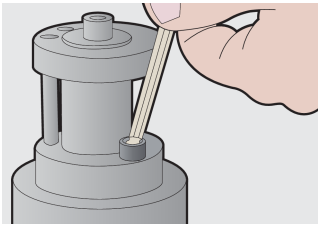

Kugelpopf - Sechskant Stiftschlüsselset im Kunststoffclip

220/3SPB1

Profile

Produkteigenschaften

Enthalten sind:

- 8x Kugelpopf-Sechskant Stiftschlüssel (Artikel 220/3S) Dim. 2, 2.5, 3, 4, 5, 6, 8, 10 im Kunststoff-Clip

Produktname	SKU	Artikel	Dimensionen	Anzahl
Kugelpopf - Sechskant Stiftschlüsselset im Kunststoffclip	610916	220/3SPB1	2 - 10	8
Stiftschlüssel mit Kugelpopf für Innensechskantschrauben		220/3S	2, 2.5, 3, 4, 5, 6, 8, 10	8

* Bilder von Produkten sind Symbolfotos. Abmessungen sind in mm, Gewichte in Gramm.

Verwendung (Bilder)

Sicherheit (Bilder)