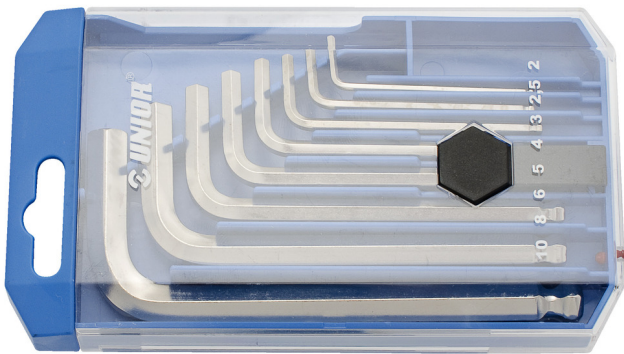

# Set imbus për kënde, në kuti plastike

220/3SPB1

### Seti përfshin:

- Çelës (Imbus) gjashtëkëndor 8x me fund me top (artikulli 220/3S) me dim. 2, 2.5, 3, 4, 5, 6, 8, 10 në mbajtëse plastike

Product name	SKU	Article	Dimensions	Quantity
Set imbus për kënde, në kuti plastike	610916	220/3SPB1	2 - 10	8
Çelës imbus për kënde		220/3S	2, 2.5, 3, 4, 5, 6, 8, 10	8