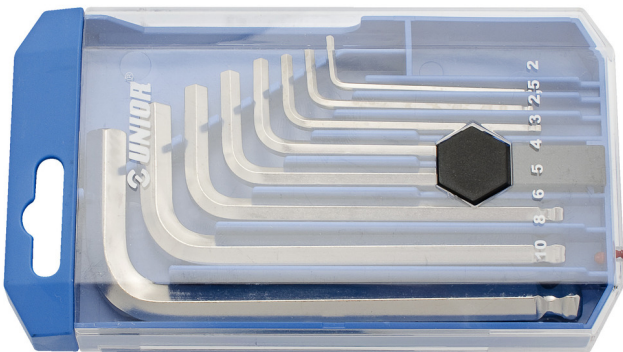

# Set imbus për kënde, në kuti plastike

220/3SPB1

### Seti përfshin:

- Çelës (Imbus) gjashtëkëndor 8x me fund me top (artikulli 220/3S) me dim. 2, 2.5, 3, 4, 5, 6, 8, 10 në mbajtëse plastike

Product name	SKU	Article	Dimensions	Quantity
Set imbus për kënde, në kuti plastike	610916	220/3SPB1	2 - 10	8
Çelës imbus për kënde		220/3S	2, 2.5, 3, 4, 5, 6, 8, 10	8