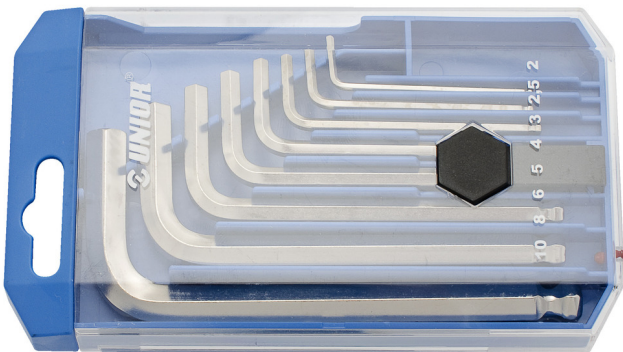

Set imbus për kënde, në kuti plastike

220/3SPB1

Profiles

Product features

Seti përfshin:

- Çelës (Imbus) gjashtëkëndor 8x me fund me top (artikulli 220/3S) me dim. 2, 2.5, 3, 4, 5, 6, 8, 10 në mbajtëse plastike

Product name	SKU	Article	Dimensions	Quantity
Set imbus për kënde, në kuti plastike	610916	220/3SPB1	2 - 10	8
Çelës imbus për kënde		220/3S	2, 2.5, 3, 4, 5, 6, 8, 10	8

* Imazhet e produkteve janë simbolike. Të gjitha dimensionet janë në mm, pesha në gram. Të gjitha dimensionet e listuara mund të ndryshojnë në tolerancë.