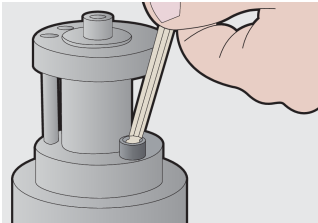

### Seti përfshin:

- Çelës (Imbus) gjashtëkëndor 8x me fund me top (artikulli 220/3S) me dim. 2, 2.5, 3, 4, 5, 6, 8, 10 në mbajtëse plastike

Product name	SKU	Article	Dimensions	Quantity
Set imbus për kënde, në kuti plastike	610916	220/3SPB1	2 - 10	8
Çelës imbus për kënde		220/3S	2, 2.5, 3, 4, 5, 6, 8, 10	8

\* Imazhet e produkteve janë simbolike. Të gjitha dimensionet janë në mm, pesha në gram. Të gjitha dimensionet e listuara mund të ndryshojnë në tolerancë.

Usage (pictures)

Safety (pictures)