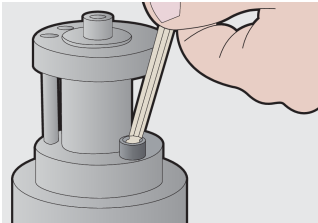

Usage (pictures)