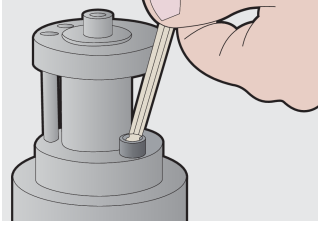

Usage (pictures)