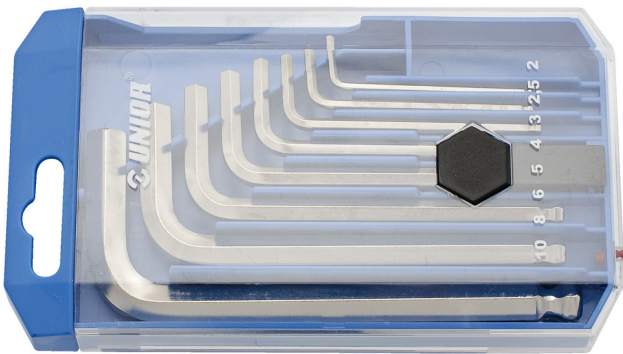

Set imbus për kënde, në kuti plastike

220/3SPB1

Profiles

Product features

Seti përfshin:

- Çelës (Imbus) gjashtëkëndor 8x me fund me top (artikulli 220/3S) me dim. 2, 2.5, 3, 4, 5, 6, 8, 10 në mbajtëse plastike

Product name	SKU	Article	Dimensions	Quantity
Set imbus për kënde, në kuti plastike	610916	220/3SPB1	2 - 10	8
Çelës imbus për kënde		220/3S	2, 2.5, 3, 4, 5, 6, 8, 10	8

* Imazhet e produkteve janë simbolike. Të gjitha dimensionet janë në mm, pesha në gram. Të gjitha dimensionet e listuara mund të ndryshojnë në tolerancë.