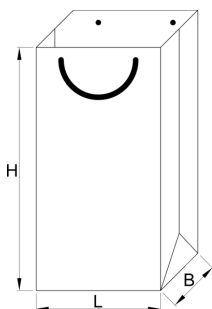

# Papírtáska

1847SHT

621716

L

265

B

100

H

370

89

\* A termékeképek illusztrációk. Minden feltüntetett méret milliméterben, a tömegek grammban. Az összes feltüntetett méret eltérhet a toleranciának megfelelően.