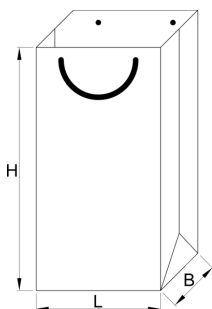

Papírtáska

1847SHT

621716

L

265

B

100

H

370

89

* A termékeképek illusztrációk. Minden feltüntetett méret milliméterben, a tömegek grammban. Az összes feltüntetett méret eltérhet a toleranciának megfelelően.