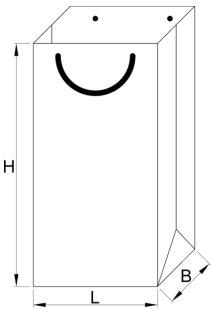

# Papiertüte Unior, klein mit Handwerkzeugaufdruck

1847SHT

621716

L

265

B

100

H

370

89

\* Bilder von Produkten sind Symbolfotos. Abmessungen sind in mm, Gewichte in Gramm.