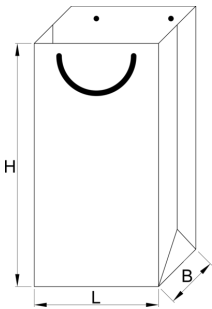

# Papiertüte Unior, klein mit Handwerkzeugaufdruck

1847SHT

621716

L

265

B

100

H

370

89

\* Bilder von Produkten sind Symbolfotos. Abmessungen sind in mm, Gewichte in Gramm.