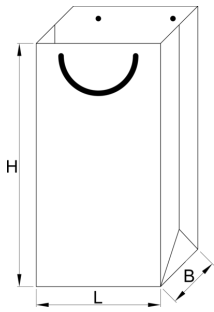

# Papiertüte Unior, klein mit Handwerkzeugaufdruck

1847SHT

621716

L

265

B

100

H

370

89

\* Bilder von Produkten sind Symbolfotos. Abmessungen sind in mm, Gewichte in Gramm.