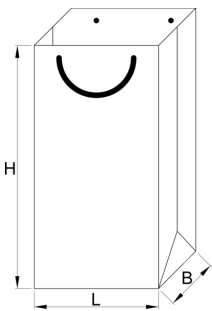

# Papiertüte Unior, klein mit Handwerkzeugaufdruck

1847SHT

621716

L

265

B

100

H

370

89

\* Bilder von Produkten sind Symbolfotos. Abmessungen sind in mm, Gewichte in Gramm.