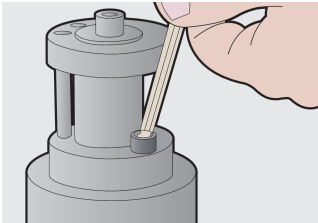

Plastik klipste yuvarlak uçlu somun anahtarı takımı

220/3SPH

Profiles

Product features

Set includes:

- 9x ball-end hex wrench (article 220/3S) dim. 1.5, 2, 2.5, 3, 4, 5, 6, 8, 10 on plastic clip

Product name	SKU	Article	Dimensions	Quantity
Plastik klipste yuvarlak uçlu somun anahtarı takımı	607853	220/3SPH	1.5 - 10	9
Yuvarlak uçlu somun anahtarı		220/3S	1.5, 2, 2.5, 3, 4, 5, 6, 8, 10	9

* Ürünlerin resimleri semboliktir. Bütün boyutlar mm ve ağırlık gram cinsindedir.

Usage (pictures)

Safety (pictures)