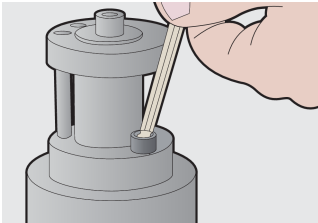

### Set includes:

- 9x ball-end hex wrench (article 220/3S) dim. 1.5, 2, 2.5, 3, 4, 5, 6, 8, 10 on plastic clip

Product name	SKU	Article	Dimensions	Quantity
Plastik klipste yuvarlak uçlu somun anahtarı takımı	607853	220/3SPH	1.5 - 10	9
Yuvarlak uçlu somun anahtarı		220/3S	1.5, 2, 2.5, 3, 4, 5, 6, 8, 10	9

\* Ürünlerin resimleri semboliktir. Bütün boyutlar mm ve ağırlık gram cinsindedir.

Usage (pictures)

Safety (pictures)