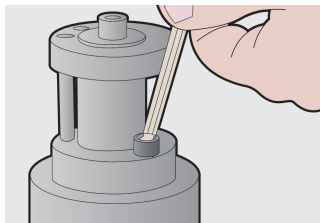

Upotreba (slike)