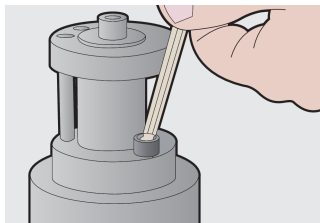

Ključevi imbus loptasti na plastičnom držaču

220/3SPH

Profili

Opis proizvoda

Sadržaj:

- 9 kom. imbus ključeva sa loptastim vrhom (art. 220/3S) na plastičnom držaču, dim. 1.5, 2, 2.5, 3, 4, 5, 6, 8, 10 mm

Naziv proizvoda	SKU	Artikal	Dimenzije	Količina
Ključevi imbus loptasti na plastičnom držaču	607853	220/3SPH	1.5 - 10	9
Ključ imbus loptasti		220/3S	1.5, 2, 2.5, 3, 4, 5, 6, 8, 10	9

* Fotografije proizvoda su simbolične. Sve dimenzije su u mm, a težina u gramima. Sve navedene dimenzije mogu odstupati u granicama tolerancija.

Upotreba (slike)

Bezbednost (slike)