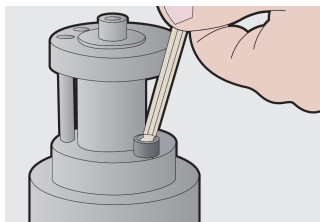

Uporaba (slike)