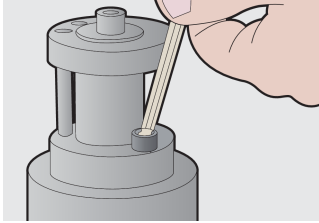

Garnitura inbus ključev za kotno vijačenje na plastičnem obešalu

220/3SPH

Profili

Atributi izdelka

Set vsebuje:

- 9x inbus ključ za kotno vijačenje (artikel 220/3S) dim. 1.5, 2, 2.5, 3, 4, 5, 6, 8, 10 na plastičnem obešalu

Naziv izdelka	SKU	Izdelek	Dimenzija	Količina
Garnitura inbus ključev za kotno vijačenje na plastičnem obešalu	607853	220/3SPH	1.5 - 10	9
Ključ inbus za kotno vijačenje		220/3S	1.5, 2, 2.5, 3, 4, 5, 6, 8, 10	9

* Slike proizvodov so simbolične. Vse dimenzije so v mm, masa v g. Vse navedene dimenzije lahko odstopajo v tolerančnih merah.

Uporaba (slike)

Safety (slike)