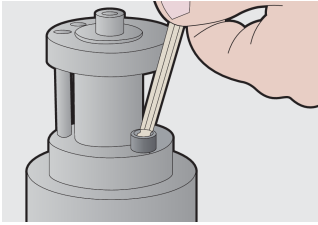

Sada IMBUS ključov flexi v plastovom držiaku

220/3SPH

Profiles

Product features

Sada obsahuje:

- 9x imbusový kľúč s guľovou hlavou (produkt 220/3S) rozm. 1,5, 2, 2,5, 3, 4, 5, 6, 8, 10 v plastovom držiaku

Product name	SKU	Article	Dimensions	Quantity
Sada IMBUS kľúčov flexi v plastovom držiaku	607853	220/3SPH	1.5 - 10	9
IMBUS kľúč s guľičkou		220/3S	1.5, 2, 2.5, 3, 4, 5, 6, 8, 10	9

* Obrázky sú symbolické. Všetky rozmery sú v mm, hmotnosť je v g. Všetky udané rozmery sa môžu líšiť v rámci tolerancie.

Usage (pictures)

Safety (pictures)