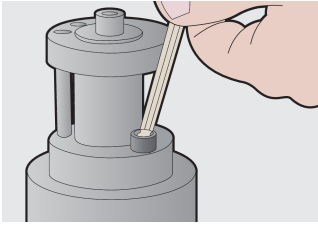

Usage (pictures)