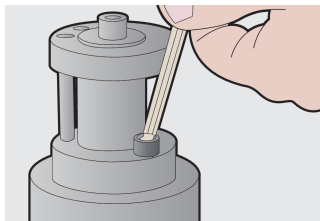

Ключ шестигранный с закруглённым жалом

220/3S

1.5, 2, 2.5, 3, 4, 5, 6, 8, 10

9

* Изображения продуктов носят демонстрационный характер. Все размеры указаны в миллиметрах, вес в граммах.

Использование (картинки)