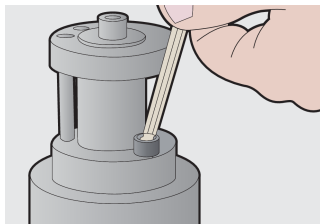

Zestawy kluczy imbusowych z końcówką kulistą na plastikowym wieszaku

220/3SPH

Profile

Cechy produktu

Zestaw zawiera:

- 9x klucz imbusowy z kulką (art. 220/3S) rozm. 1.5, 2, 2.5, 3, 4, 5, 6, 8, 10 na plastikowym wieszaku.

Nazwa produktu	SKU	Artykuł	Wymiary	Ilość
Zestawy kluczy imbusowych z końcówką kulistą na plastikowym wieszaku	607853	220/3SPH	1.5 - 10	9
Klucz imbusowy z końcówką kulistą		220/3S	1.5, 2, 2.5, 3, 4, 5, 6, 8, 10	9

* Przedstawiony wygląd produktu jest orientacyjny. Wszystkie wymiary są w mm, podana waga w gramach

Użycie (Obrazy)

Bezpieczeństwo (Obrazy)