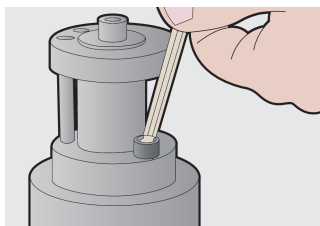

* Przedstawiony wygląd produktu jest orientacyjny. Wszystkie wymiary są w mm, podana waga w gramach

Użycie (Obrazy)