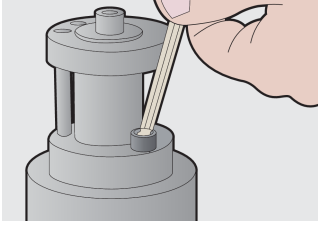

Zestawy kluczy imbusowych z końcówką kulistą na plastikowym wieszaku

220/3SPH

Profile

Cechy produktu

Zestaw zawiera:

- 9x klucz imbusowy z kulką (art. 220/3S) rozm. 1.5, 2, 2.5, 3, 4, 5, 6, 8, 10 na plastikowym wieszaku.

Nazwa produktu	SKU	Artykuł	Wymiary	Ilość
Zestawy kluczy imbusowych z końcówką kulistą na plastikowym wieszaku	607853	220/3SPH	1.5 - 10	9
Klucz imbusowy z końcówką kulistą		220/3S	1.5, 2, 2.5, 3, 4, 5, 6, 8, 10	9

* Przedstawiony wygląd produktu jest orientacyjny. Wszystkie wymiary są w mm, podana waga w gramach

Użycie (Obrazy)

Bezpieczeństwo (Obrazy)