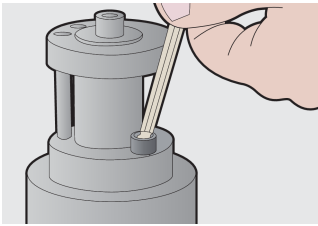

* Przedstawiony wygląd produktu jest orientacyjny. Wszystkie wymiary są w mm, podana waga w gramach

Użycie (Obrazy)