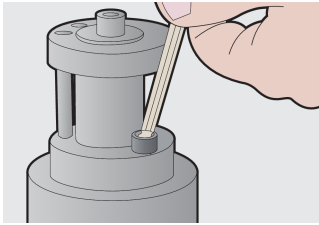

Συλλογή κλειδιών ALLEN με κεφαλή μπίλιας σε πλαστική κρεμάστρα

220/3SPH

Προφίλ

Χαρακτηριστικά προϊόντος

Το σετ περιλαμβάνει:

- 9x allen μπίλιας (article 220/3S) dim. 1.5, 2, 2.5, 3, 4, 5, 6, 8, 10 πλαστική κρεμάστρα

Όνομα προϊόντος	SKU	Art	Διαστάσεις	Ποσότητα
Συλλογή κλειδιών ALLEN με κεφαλή μπίλιας σε πλαστική κρεμάστρα	607853	220/3SPH	1.5 - 10	9
Κλειδί ALLEN με κεφαλή μπίλιας		220/3S	1.5, 2, 2.5, 3, 4, 5, 6, 8, 10	9

* Οι εικόνες των προϊόντων είναι συμβολικές. Όλες οι διαστάσεις είναι σε mm, το βάρος είναι σε γραμμάρια. Όλες οι αναφερόμενες διαστάσεις μπορεί να διαφέρουν σε ανοχές.

Χρήση (εικόνες)

Ασφάλεια (εικόνες)