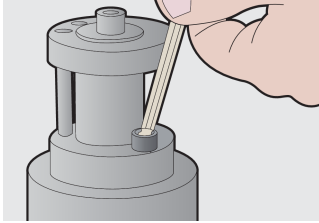

Συλλογή κλειδιών ALLEN με κεφαλή μπίλιας σε πλαστική κρεμάστρα

220/3SPH

Προφίλ

Χαρακτηριστικά προϊόντος

Το σετ περιλαμβάνει:

- 9x allen μπίλιας (article 220/3S) dim. 1.5, 2, 2.5, 3, 4, 5, 6, 8, 10 πλαστική κρεμάστρα

Όνομα προϊόντος	SKU	Art	Διαστάσεις	Ποσότητα
Συλλογή κλειδιών ALLEN με κεφαλή μπίλιας σε πλαστική κρεμάστρα	607853	220/3SPH	1.5 - 10	9
Κλειδί ALLEN με κεφαλή μπίλιας		220/3S	1.5, 2, 2.5, 3, 4, 5, 6, 8, 10	9

* Οι εικόνες των προϊόντων είναι συμβολικές. Όλες οι διαστάσεις είναι σε mm, το βάρος είναι σε γραμμάρια. Όλες οι αναφερόμενες διαστάσεις μπορεί να διαφέρουν σε ανοχές.

Χρήση (εικόνες)

Ασφάλεια (εικόνες)