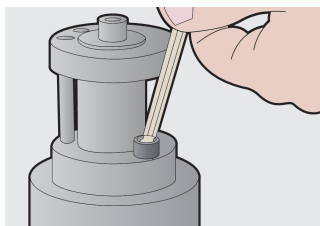

* Obrázky produktů jsou symbolické. Všechny rozměry jsou v mm a hmotnost v gramech. Všechny uvedené rozměry se mohou lišit v toleranci.

Používání (obrázky)