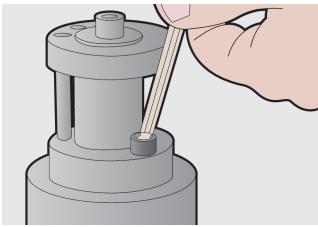

Ključevi imbus s kuglom na plastičnom stalku

220/3SPH

Profili

Atributi proizvoda

Set includes:

- 9x ball-end hex wrench (article 220/3S) dim. 1.5, 2, 2.5, 3, 4, 5, 6, 8, 10 on plastic clip

| Ime proizvoda | SKU | Članak | Dimenzije | Količina |
|--|---|----------|--------------------------------|----------|
| Ključevi imbus s kuglom na plastičnom stalku | 607853 | 220/3SPH | 1.5 - 10 | 9 |
| Ključ imbus s kuglom |  | 220/3S | 1.5, 2, 2.5, 3, 4, 5, 6, 8, 10 | 9 |

* Slike proizvoda su simbolične. Sve dimenzije su u mm, masa je u g.

Upotreba (pictures)

Safety (pictures)