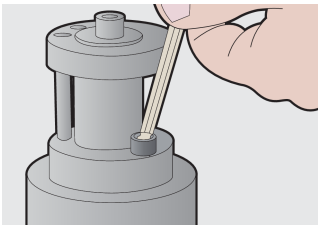

Ključevi imbus s kuglom na plastičnom stalku

220/3SPH

Profili

Atributi proizvoda

Set includes:

- 9x ball-end hex wrench (article 220/3S) dim. 1.5, 2, 2.5, 3, 4, 5, 6, 8, 10 on plastic clip

Ime proizvoda	SKU	Članak	Dimenzije	Količina
Ključevi imbus s kuglom na plastičnom stalku	607853	220/3SPH	1.5 - 10	9
Ključ imbus s kuglom		220/3S	1.5, 2, 2.5, 3, 4, 5, 6, 8, 10	9

* Slike proizvoda su simbolične. Sve dimenzije su u mm, masa je u g.

Upotreba (pictures)

Safety (pictures)