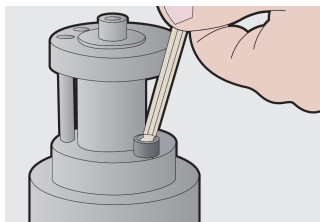

Употреба (снимки)