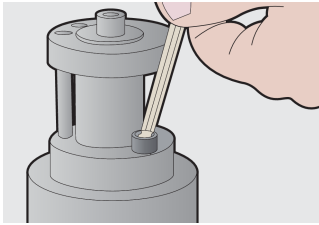

Употреба (снимки)