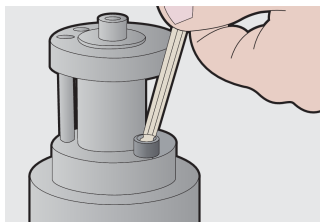

Set of ball-end hex wrenches on plastic clip

220/3SPH

Profielen

Product attributen

De set bestaat uit:

- 9x ball-end hex wrench (article 220/3S) dim. 1.5, 2, 2.5, 3, 4, 5, 6, 8, 10 on plastic clip

Productnaam	SKU	Artikel	Afmetingen	Hoeveelheid
Set of ball-end hex wrenches on plastic clip	607853	220/3SPH	1.5 - 10	9
Kogelkop inbussleutel		220/3S	1.5, 2, 2.5, 3, 4, 5, 6, 8, 10	9

* Afbeeldingen van producten zijn symbolisch. Alle afmetingen zijn in mm, en het gewicht in grammen. Alle vermelde afmetingen kunnen variëren in tolerantie.

Gebruik (Afbeeldingen)

Veiligheid (Afbeeldingen)