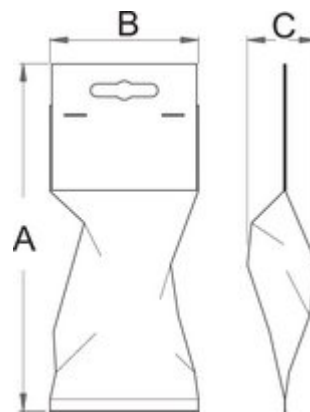

### Atributi proizvoda

- gumirana traka

602841

L

540

62