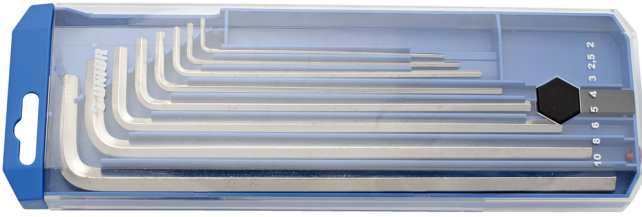

Plastik kutuda somun anahtarı takımı, uzun tip

220/3LPB2

Profiles

Product features

Set includes:

- 8x hex wrench, long type (article 220/3L) dim. 2, 2.5, 3, 4, 5, 6, 8, 10

Product name	SKU	Article	Dimensions	Quantity
Plastik kutuda somun anahtarı takımı, uzun tip	610915	220/3LPB2	2 - 10	8
Somun anahtarı, uzun tip		220/3L	2, 2.5, 3, 4, 5, 6, 8, 10	8

* Ürünlerin resimleri semboliktir. Bütün boyutlar mm ve ağırlık gram cinsindedir.

Safety (pictures)