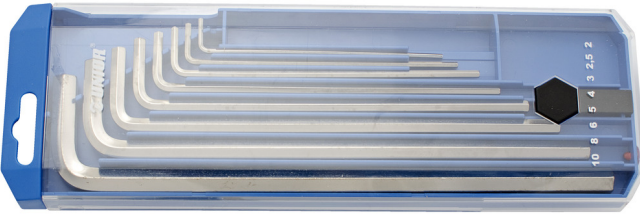

Plastik kutuda somun anahtarı takımı, uzun tip

220/3LPB2

Profiles

Product features

Set includes:

- 8x hex wrench, long type (article 220/3L) dim. 2, 2.5, 3, 4, 5, 6, 8, 10

Product name	SKU	Article	Dimensions	Quantity
Plastik kutuda somun anahtarı takımı, uzun tip	610915	220/3LPB2	2 - 10	8
Somun anahtarı, uzun tip		220/3L	2, 2.5, 3, 4, 5, 6, 8, 10	8

* Ürünlerin resimleri semboliktir. Bütün boyutlar mm ve ağırlık gram cinsindedir.

Safety (pictures)