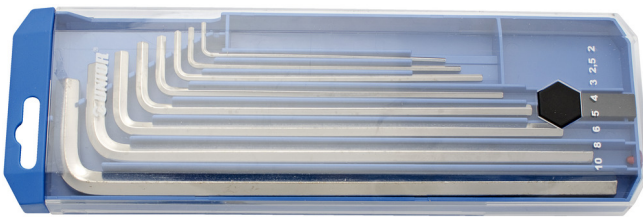

Ključevi imbus dugi u plastičnoj kutiji

220/3LPB2

Profili

Opis proizvoda

Sadržaj:

- 8 kom. dugih imbus ključeva (art. 220/3L), dim. 2, 2.5, 3, 4, 5, 6, 8, 10 mm

Naziv proizvoda	SKU	Artikal	Dimenzije	Količina
Ključevi imbus dugi u plastičnoj kutiji	610915	220/3LPB2	2 - 10	8
Ključ imbus dugi		220/3L	2, 2.5, 3, 4, 5, 6, 8, 10	8

* Fotografije proizvoda su simbolične. Sve dimenzije su u mm, a težina u gramima. Sve navedene dimenzije mogu odstupati u granicama tolerancija.

Bezbednost (slike)