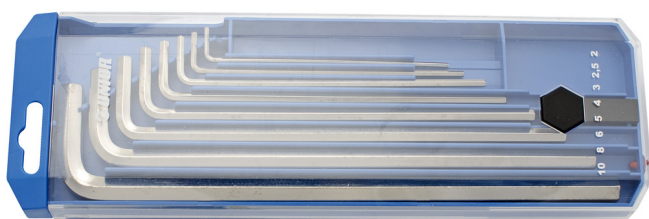

Garnitura dolgih inbus ključev v plastični škatli

220/3LPB2

Profili

Atributi izdelka

Set vsebuje:

- 8x dolgi inbus ključ (artikel 220/3L) dim. 2, 2.5, 3, 4, 5, 6, 8, 10

Naziv izdelka	SKU	Izdelek	Dimenzija	Količina
Garnitura dolgih inbus ključev v plastični škatli	610915	220/3LPB2	2 - 10	8
Ključ inbus, dolg		220/3L	2, 2.5, 3, 4, 5, 6, 8, 10	8

* Slike proizvodov so simbolične. Vse dimenzije so v mm, masa v g. Vse navedene dimenzije lahko odstopajo v tolerančnih merah.

Safety (slike)