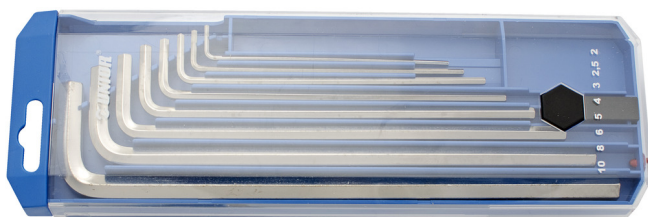

# Garnitura dolgih inbus ključev v plastični škatli

220/3LPB2

## Atributi izdelka

Set vsebuje:

- 8x dolgi inbus ključ (artikel 220/3L) dim. 2, 2.5, 3, 4, 5, 6, 8, 10

Naziv izdelka	SKU	Izdelek	Dimenzija	Količina
Garnitura dolgih inbus ključev v plastični škatli	610915	220/3LPB2	2 - 10	8
Ključ inbus, dolg		220/3L	2, 2.5, 3, 4, 5, 6, 8, 10	8

\* Slike proizvodov so simbolične. Vse dimenzije so v mm, masa v g. Vse navedene dimenzije lahko odstopajo v tolerančnih merah.

Safety (slike)