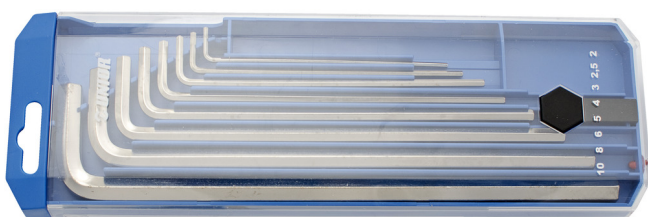

Sada IMBUS klíčův dlhých v plastovom obale

220/3LPB2

Profiles

Product features

Sada obsahuje:

- 8x imbusový klúč, dlhý typ (produkt 220/3L) rozm. 2, 2,5, 3, 4, 5, 6, 8, 10

Product name	SKU	Article	Dimensions	Quantity
Sada IMBUS klíčův dlhých v plastovom obale	610915	220/3LPB2	2 - 10	8
IMBUS klúč dlhý		220/3L	2, 2,5, 3, 4, 5, 6, 8, 10	8

* Obrázky sú symbolické. Všetky rozmery sú v mm, hmotnosť je v g. Všetky udané rozmery sa môžu líšiť v rámci tolerancie.

Safety (pictures)