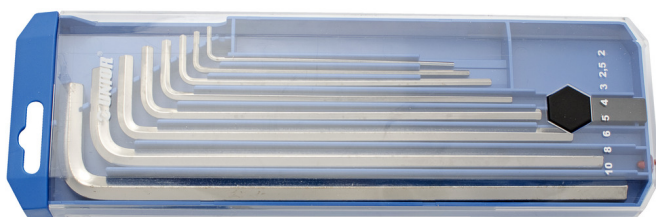

Sada IMBUS klíčův dlouhých v plastovém obale

220/3LPB2

Profiles

[_\(/sk/support/warranty\)_](https://sk.support.warranty)

Product features

Set includes:

- 8x hex wrench, long type (article 220/3L) dim. 2, 2.5, 3, 4, 5, 6, 8, 10

Product name	SKU	Article	Dimensions	Quantity
Sada IMBUS klíčův dlouhých v plastovém obale	610915	220/3LPB2	2 - 10	
sada IMBUS klíčův v plastovém púzdre		220/3L	2, 2.5, 3, 4, 5, 6, 8, 10	8

Retail packaging