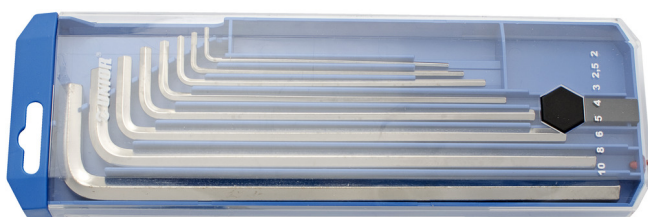

# Zestaw kluczy imbusowych, długich, w plastikowym pudełku

220/3LPB2

### Zestaw zawiera:

- 8x klucz imbusowy długi (art. 220/3L) rom. 2, 2.5, 3, 4, 5, 6, 8, 10

Nazwa produktu	SKU	Artykuł	Wymiary	Ilość
Zestaw kluczy imbusowych, długich, w plastikowym pudełku	610915	220/3LPB2	2 - 10	8
Klucz imbusowy typ długi		220/3L	2, 2.5, 3, 4, 5, 6, 8, 10	8