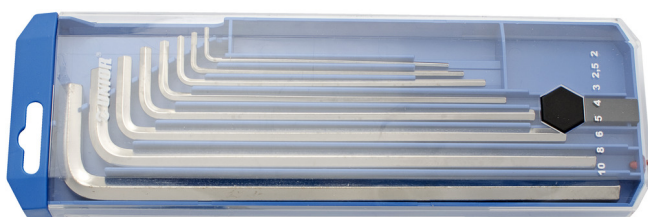

Zestaw kluczy imbusowych, długich, w plastikowym pudełku

220/3LPB2

Profile

Cechy produktu

Zestaw zawiera:

- 8x klucz imbusowy długi (art. 220/3L) rom. 2, 2.5, 3, 4, 5, 6, 8, 10

Nazwa produktu	SKU	Artykuł	Wymiary	Ilość
Zestaw kluczy imbusowych, długich, w plastikowym pudełku	610915	220/3LPB2	2 - 10	8
Klucz imbusowy typ długi		220/3L	2, 2.5, 3, 4, 5, 6, 8, 10	8

* Przedstawiony wygląd produktu jest orientacyjny. Wszystkie wymiary są w mm, podana waga w gramach

Bezpieczeństwo (Obrazy)