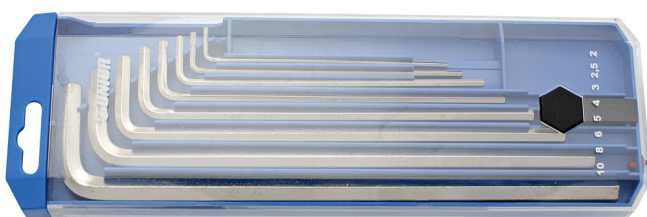

# Zestaw kluczy imbusowych, długich, w plastikowym pudełku

220/3LPB2

### Zestaw zawiera:

- 8x klucz imbusowy długi (art. 220/3L) rom. 2, 2.5, 3, 4, 5, 6, 8, 10

Nazwa produktu	SKU	Artykuł	Wymiary	Ilość
Zestaw kluczy imbusowych, długich, w plastikowym pudełku	610915	220/3LPB2	2 - 10	8
Klucz imbusowy typ długi		220/3L	2, 2.5, 3, 4, 5, 6, 8, 10	8