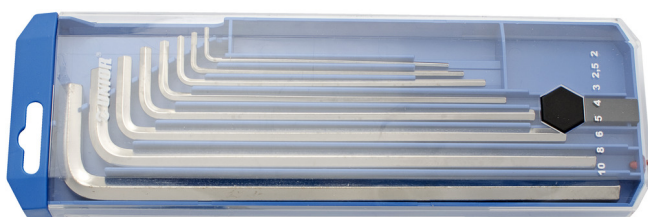

Гарнитура инбус клучеви, долги во пластична касета

220/3LPB2

Profiles

Product features

Гарнитурата вклучува:

- 8 x долг инбус клуч (артикл 220/3L) dim.2, 2.5, 3, 4, 5, 6, 8, 10

Product name	SKU	Article	Dimensions	Quantity
Гарнитура инбус клучеви, долги во пластична касета	610915	220/3LPB2	2 - 10	8
Имбуc, клуч долг		220/3L	2, 2.5, 3, 4, 5, 6, 8, 10	8

* Сликите на производите се симболични. Сите димензии се во мм, тежината е во грамови. Сите наведени димензии може да се разликуваат во ниво на толеранција

Safety (pictures)