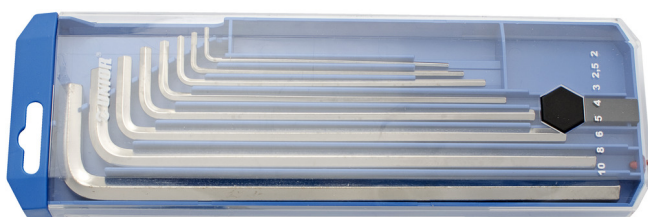

# Гарнитура инбус клучеви, долги во пластична касета

220/3LPB2

## Product features

Гарнитурата вклучува:

- 8 x долг инбус клуч (артикл 220/3L) dim.2, 2.5, 3, 4, 5, 6, 8, 10

| Product name                                       | SKU   | Article   | Dimensions                | Quantity |
|--|---|-----------|---------------------------|----------|
| Гарнитура инбус клучеви, долги во пластична касета | 610915  | 220/3LPB2 | 2 - 10                    | 8        |
| Имбус, клуч долг                                   |  | 220/3L    | 2, 2.5, 3, 4, 5, 6, 8, 10 | 8        |