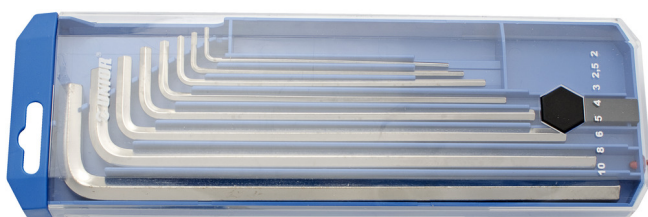

Serie di chiavi esagonali, tipo lungo, in scatola di plastica

220/3LPB2

Profili

Attributi del prodotto

Incluso:

- 8x chiave esagonale tipo lungo (articoli 220/3L) dim. 2, 2.5, 3, 4, 5, 6, 8, 10

Nome prodotto	SKU	Articolo	Dimensioni	Quantità
Serie di chiavi esagonali, tipo lungo, in scatola di plastica	610915	220/3LPB2	2 - 10	8
Chiave esagonale tipo lungo		220/3L	2, 2.5, 3, 4, 5, 6, 8, 10	8

* Le immagini dei prodotti sono puramente simboliche. Tutte le dimensioni sono in mm, peso in grammi.

Safety (pictures)