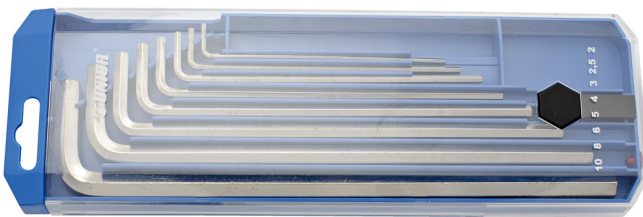

Imbuszkulcs-készlet, hosszú típus, műanyag dobozban

220/3LPB2

Profilok

Termékjellemzők

Készlet tartalma:

- 8x imbuszkulcs, hosszú típus (220/3L): 2, 2.5, 3, 4, 5, 6, 8, 10

Termék megnevezése	SKU	Cikk	Méretek	Mennyiség
Imbuszkulcs-készlet, hosszú típus, műanyag dobozban	610915	220/3LPB2	2 - 10	8
Imbuszkulcs, hosszú típus		220/3L	2, 2.5, 3, 4, 5, 6, 8, 10	8

* A termékképek illusztrációk. Minden feltüntetett méret milliméterben, a tömegek grammokban. Az összes feltüntetett méret eltérhet a toleranciának megfelelően.

Safety (pictures)