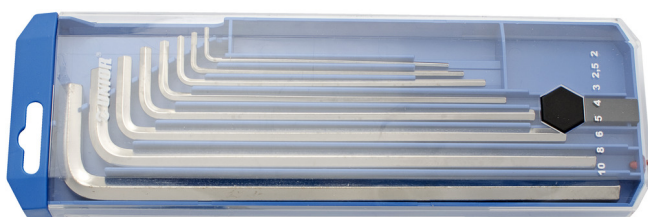

# Imbuszkulcs-készlet, hosszú típus, műanyag dobozban

220/3LPB2

### Készlet tartalma:

- 8x imbuszkulcs, hosszú típus (220/3L): 2, 2.5, 3, 4, 5, 6, 8, 10

Termék megnevezése	SKU	Cikk	Méretek	Mennyiség
Imbuszkulcs-készlet, hosszú típus, műanyag dobozban	610915	220/3LPB2	2 - 10	8
Imbuszkulcs, hosszú típus		220/3L	2, 2.5, 3, 4, 5, 6, 8, 10	8