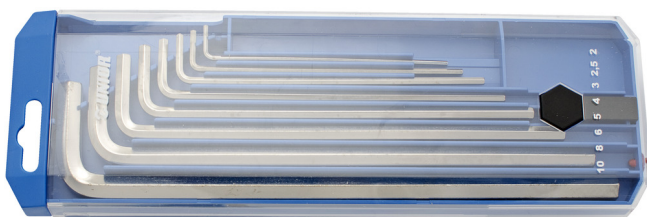

Imbuszkulcs-készlet, hosszú típus, műanyag dobozban

220/3LPB2

Profilok

Termékjellemzők

Készlet tartalma:

- 8x imbuszkulcs, hosszú típus (220/3L): 2, 2.5, 3, 4, 5, 6, 8, 10

Termék megnevezése	SKU	Cikk	Méretek	Mennyiség
Imbuszkulcs-készlet, hosszú típus, műanyag dobozban	610915	220/3LPB2	2 - 10	8
Imbuszkulcs, hosszú típus		220/3L	2, 2.5, 3, 4, 5, 6, 8, 10	8

* A termékeképek illusztrációk. Minden feltüntetett méret milliméterben, a tömegek grammokban. Az összes feltüntetett méret eltérhet a toleranciának megfelelően.

Safety (pictures)