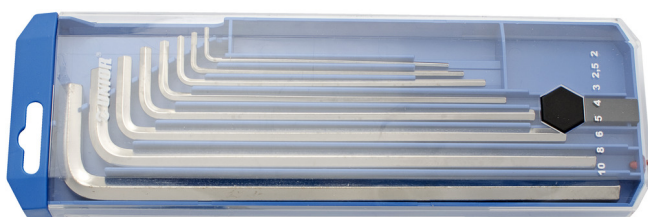

# Garnitura dugih imbus kjučeva, u plastičnoj kutiji

220/3LPB2

### Set sadrži:

- 8x ključ imbus, dugi (artikal 220/3L) dim. 2, 2.5, 3, 4, 5, 6, 8, 10

Naziv proizvoda	SKU	Članak	Standardi	Količina
Garnitura dugih imbus kjučeva, u plastičnoj kutiji	610915	220/3LPB2	2 - 10	8
Ključ imbus, dugi		220/3L	2, 2.5, 3, 4, 5, 6, 8, 10	8