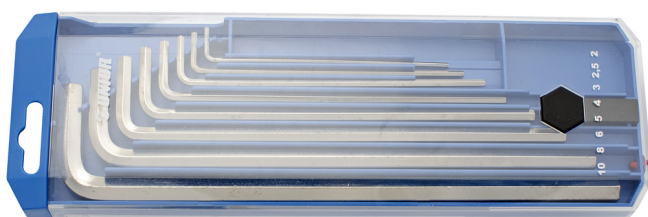

Garnitura dugih imbus kjučeva, u plastičnoj kutiji

220/3LPB2

Profili

Atributi proizvoda

Set sadrži:

- 8x ključ imbus, dugi (artikal 220/3L) dim. 2, 2.5, 3, 4, 5, 6, 8, 10

Naziv proizvoda	SKU	Članak	Standardi	Količina
Garnitura dugih imbus kjučeva, u plastičnoj kutiji	610915	220/3LPB2	2 - 10	8
Ključ imbus, dugi		220/3L	2, 2.5, 3, 4, 5, 6, 8, 10	8

* Slike proizvoda su simbolične. Sve dimenzije su u mm, masa je u g.

Safety (pictures)