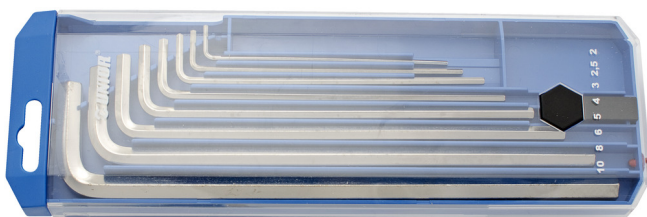

# Garnitura dugih imbus kjučeva, u plastičnoj kutiji

220/3LPB2

### Set sadrži:

- 8x ključ imbus, dugi (artikal 220/3L) dim. 2, 2.5, 3, 4, 5, 6, 8, 10

Naziv proizvoda	SKU	Članak	Standardi	Količina
Garnitura dugih imbus kjučeva, u plastičnoj kutiji	610915	220/3LPB2	2 - 10	8
Ključ imbus, dugi		220/3L	2, 2.5, 3, 4, 5, 6, 8, 10	8