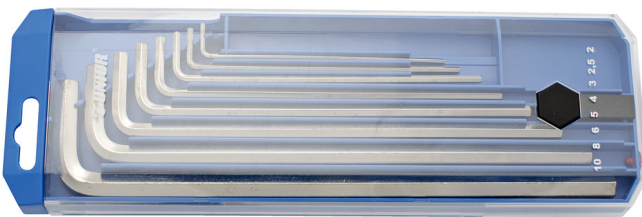

Συλλογή από κλειδιά ALLEN, μακριά σε πλαστική κασετίνα

220/3LPB2

Προφίλ

Χαρακτηριστικά προϊόντος

Το σετ περιλαμβάνει:

- 8x allen μακριά (article 220/3L) dim. 2, 2.5, 3, 4, 5, 6, 8, 10

Όνομα προϊόντος	SKU	Art	Διαστάσεις	Ποσότητα
Συλλογή από κλειδιά ALLEN, μακριά σε πλαστική κασετίνα	610915	220/3LPB2	2 - 10	8
Κλειδί ALLEN, μακρύ		220/3L	2, 2.5, 3, 4, 5, 6, 8, 10	8

* Οι εικόνες των προϊόντων είναι συμβολικές. Όλες οι διαστάσεις είναι σε mm, το βάρος είναι σε γραμμάρια. Όλες οι αναφερόμενες διαστάσεις μπορεί να διαφέρουν σε ανοχές.

Ασφάλεια (εικόνες)