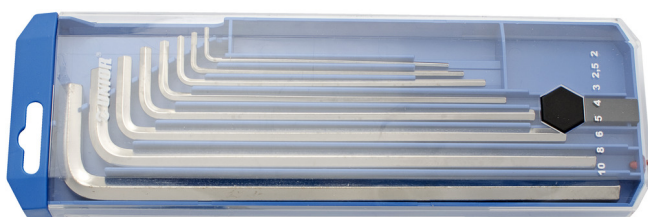

Sada zástrčných klíčů IMBUS, prodloužené v plastovém boxu

220/3LPB2

Profily

Vlastnosti produktu

Sada obsahuje:

- 8x Zástrčný klíč IMBUS, Prodloužený (art. 220/3L) dim. 2, 2.5, 3, 4, 5, 6, 8, 10

Jméno výrobku	SKU	Artikl	Rozměry	Množství
Sada zástrčných klíčů IMBUS, prodloužené v plastovém boxu	610915	220/3LPB2	2 - 10	8
Zástrčný klíč IMBUS prodloužený		220/3L	2, 2.5, 3, 4, 5, 6, 8, 10	8

* Obrázky produktů jsou symbolické. Všechny rozměry jsou v mm a hmotnost v gramech. Všechny uvedené rozměry se mohou lišit v toleranci.

Bezpečnost (obrázky)