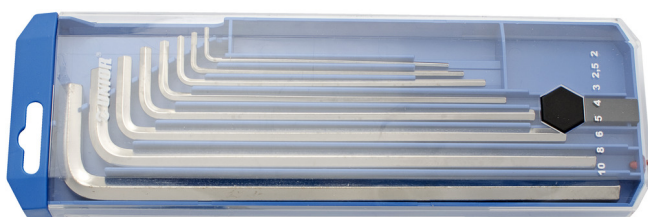

Ključevi imbus dugi u plastičnoj kutiji

220/3LPB2

Profili

Atributi proizvoda

Set includes:

- 8x hex wrench, long type (article 220/3L) dim. 2, 2.5, 3, 4, 5, 6, 8, 10

Ime proizvoda	SKU	Članak	Dimenzije	Količina
Ključevi imbus dugi u plastičnoj kutiji	610915	220/3LPB2	2 - 10	8
Ključ imbus, dugi		220/3L	2, 2.5, 3, 4, 5, 6, 8, 10	8

* Slike proizvoda su simbolične. Sve dimenzije su u mm, masa je u g.

Safety (pictures)