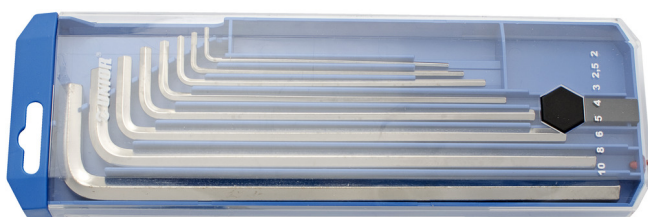

# Ključevi imbus dugi u plastičnoj kutiji

220/3LPB2

### Set includes:

- 8x hex wrench, long type (article 220/3L) dim. 2, 2.5, 3, 4, 5, 6, 8, 10

Ime proizvoda	SKU	Članak	Dimenzije	Količina
Ključevi imbus dugi u plastičnoj kutiji	610915	220/3LPB2	2 - 10	8
Ključ imbus, dugi		220/3L	2, 2.5, 3, 4, 5, 6, 8, 10	8