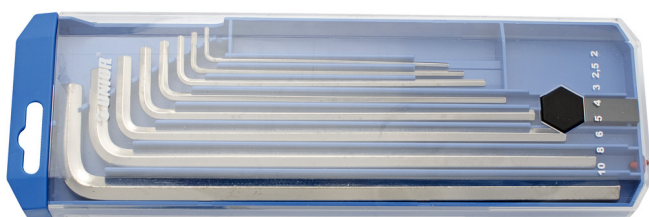

Ključevi imbus dugi u plastičnoj kutiji

220/3LPB2

Profili

Atributi proizvoda

Set includes:

- 8x hex wrench, long type (article 220/3L) dim. 2, 2.5, 3, 4, 5, 6, 8, 10

| Ime proizvoda | SKU | Članak | Dimenzije | Količina |
|---|---|-----------|---------------------------|----------|
| Ključevi imbus dugi u plastičnoj kutiji | 610915 | 220/3LPB2 | 2 - 10 | 8 |
| Ključ imbus, dugi |  | 220/3L | 2, 2.5, 3, 4, 5, 6, 8, 10 | 8 |

* Slike proizvoda su simbolične. Sve dimenzije su u mm, masa je u g.

Safety (pictures)