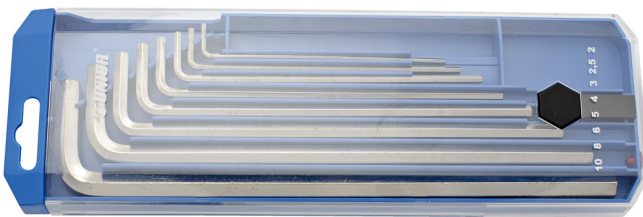

Set of hex wrenches, long type in plastic box

220/3LPB2

Profielen

Product attributen

De set bestaat uit:

- 8x hex wrench, long type (article 220/3L) dim. 2, 2.5, 3, 4, 5, 6, 8, 10

| Productnaam | SKU | Artikel | Afmetingen | Hoeveelheid |
|---|---|-----------|---------------------------|-------------|
| Set of hex wrenches, long type in plastic box | 610915 | 220/3LPB2 | 2 - 10 | 8 |
| Inbussleutel, lang type |  | 220/3L | 2, 2.5, 3, 4, 5, 6, 8, 10 | 8 |

* Afbeeldingen van producten zijn symbolisch. Alle afmetingen zijn in mm, en het gewicht in grammen. Alle vermelde afmetingen kunnen variëren in tolerantie.

Veiligheid (Afbeeldingen)