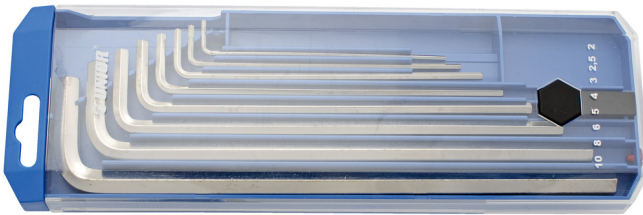

Set imbus i gjatë, në kuti plastike

220/3LPB2

Profiles

Product features

Seti përfshin:

- Çelës (Imbus) gjashtëkëndor 8x, i gjatë (artikulli 220/3L) me dim. 2, 2.5, 3, 4, 5, 6, 8, 10

Product name	SKU	Article	Dimensions	Quantity
Set imbus i gjatë, në kuti plastike	610915	220/3LPB2	2 - 10	8
Çelës imbus, i gjatë		220/3L	2, 2.5, 3, 4, 5, 6, 8, 10	8

* Imazhet e produkteve janë simbolike. Të gjitha dimensionet janë në mm, pesha në gram. Të gjitha dimensionet e listuara mund të ndryshojnë në tolerancë.

Safety (pictures)