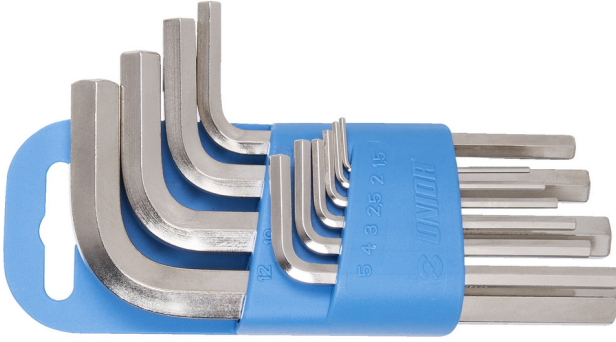

# Plastik klipste somun anahtarı takımı

220/3PH

## Profiles

### Set includes:

- 9x hex wrench (article 220/3) dim. 1.5, 2, 2.5, 3, 4, 5, 6, 8, 10 on plastic clip

Product name	SKU	Article	Dimensions	Quantity
Plastik klipste somun anahtarı takımı	607852	220/3PH	1.5 - 10	9
Somun anahtarı		220/3	1.5, 2, 2.5, 3, 4, 5, 6, 8, 10	9