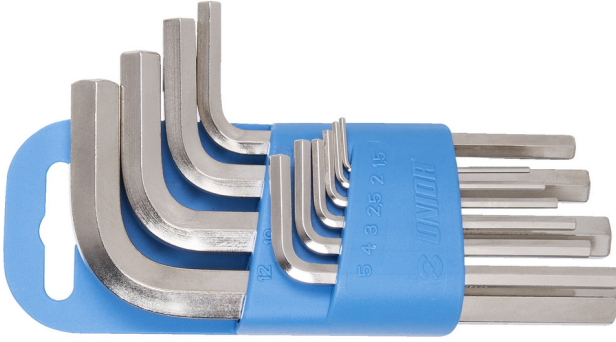

Plastik klipste somun anahtarı takımı

220/3PH

Profiles

Product features

Set includes:

- 9x hex wrench (article 220/3) dim. 1.5, 2, 2.5, 3, 4, 5, 6, 8, 10 on plastic clip

| Product name | SKU | Article | Dimensions | Quantity |
|---------------------------------------|---|---------|--------------------------------|----------|
| Plastik klipste somun anahtarı takımı | 607852 | 220/3PH | 1.5 - 10 | 9 |
| Somun anahtarı |  | 220/3 | 1.5, 2, 2.5, 3, 4, 5, 6, 8, 10 | 9 |

* Ürünlerin resimleri semboliktir. Bütün boyutlar mm ve ağırlık gram cinsindedir.

Safety (pictures)