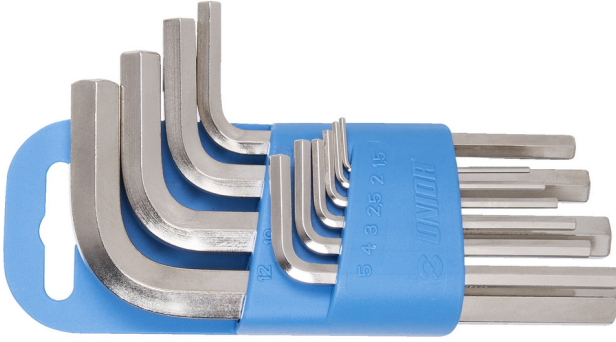

Plastik klipste somun anahtarı takımı

220/3PH

Profiles

Product features

Set includes:

- 9x hex wrench (article 220/3) dim. 1.5, 2, 2.5, 3, 4, 5, 6, 8, 10 on plastic clip

Product name	SKU	Article	Dimensions	Quantity
Plastik klipste somun anahtarı takımı	607852	220/3PH	1.5 - 10	9
Somun anahtarı		220/3	1.5, 2, 2.5, 3, 4, 5, 6, 8, 10	9

* Ürünlerin resimleri semboliktir. Bütün boyutlar mm ve ağırlık gram cinsindedir.

Safety (pictures)