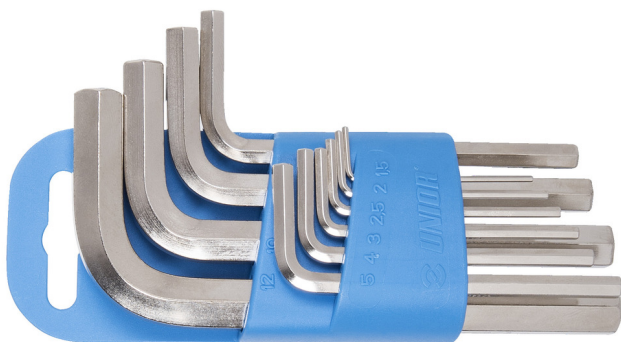

# Ključevi imbus na plastičnom držaču

220/3PH

### Sadržaj:

- 9 kom. imbus ključeva na plastičnom držaču (art. 220/3), dim. 1.5, 2, 2.5, 3, 4, 5, 6, 8, 10 mm

Naziv proizvoda	SKU	Artikal	Dimenzije	Količina
Ključevi imbus na plastičnom držaču	607852	220/3PH	1.5 - 10	9
Ključ imbus		220/3	1.5, 2, 2.5, 3, 4, 5, 6, 8, 10	9