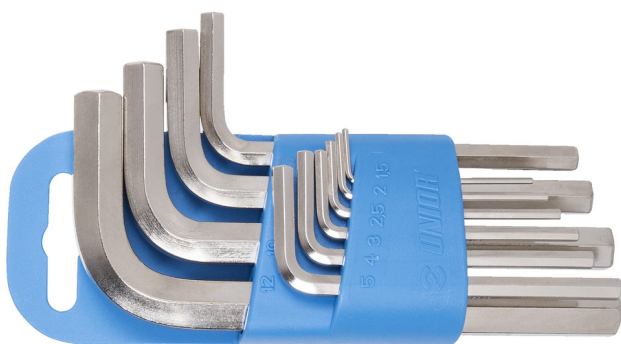

# Ključevi imbus na plastičnom držaču

220/3PH

### Sadržaj:

- 9 kom. imbus ključeva na plastičnom držaču (art. 220/3), dim. 1.5, 2, 2.5, 3, 4, 5, 6, 8, 10 mm

Naziv proizvoda	SKU	Artikal	Dimenzije	Količina
Ključevi imbus na plastičnom držaču	607852	220/3PH	1.5 - 10	9
Ključ imbus		220/3	1.5, 2, 2.5, 3, 4, 5, 6, 8, 10	9