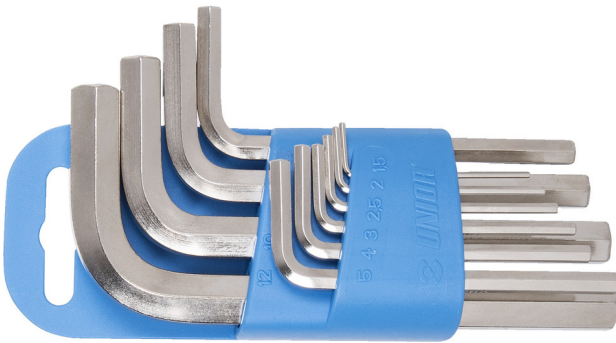

Ključevi imbus na plastičnom držaču

220/3PH

Profili

Opis proizvoda

Sadržaj:

- 9 kom. imbus ključeva na plastičnom držaču (art. 220/3), dim. 1.5, 2, 2.5, 3, 4, 5, 6, 8, 10 mm

Naziv proizvoda	SKU	Artikal	Dimenzije	Količina
Ključevi imbus na plastičnom držaču	607852	220/3PH	1.5 - 10	9
Ključ imbus		220/3	1.5, 2, 2.5, 3, 4, 5, 6, 8, 10	9

* Fotografije proizvoda su simbolične. Sve dimenzije su u mm, a težina u gramima. Sve navedene dimenzije mogu odstupati u granicama tolerancija.

Bezbednost (slike)