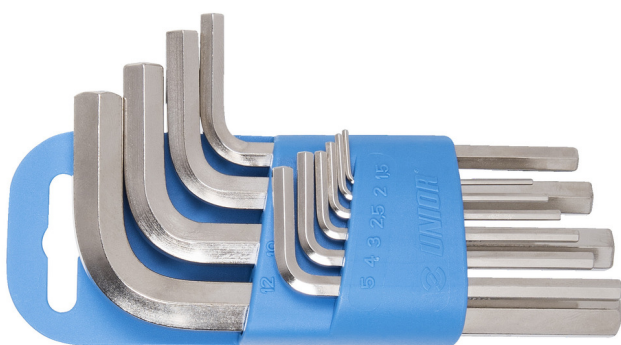

# Garnitura inbus ključev na plastičnem obešalu

220/3PH

## Profili

### Set vsebuje:

- 9x inbus ključ (artikel 220/3) dim. 1.5, 2, 2.5, 3, 4, 5, 6, 8, 10 na plastičnem obešalu

Naziv izdelka	SKU	Izdelek	Dimenzija	Količina
Garnitura inbus ključev na plastičnem obešalu	607852	220/3PH	1.5 - 10	9
Ključ inbus		220/3	1.5, 2, 2.5, 3, 4, 5, 6, 8, 10	9