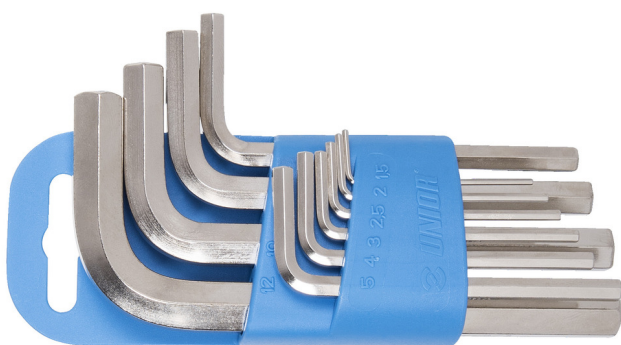

Garnitura inbus ključev na plastičnem obešalu

220/3PH

Profili

Atributi izdelka

Set vsebuje:

- 9x inbus ključ (artikel 220/3) dim. 1.5, 2, 2.5, 3, 4, 5, 6, 8, 10 na plastičnem obešalu

Naziv izdelka	SKU	Izdelek	Dimenzija	Količina
Garnitura inbus ključev na plastičnem obešalu	607852	220/3PH	1.5 - 10	9
Ključ inbus		220/3	1.5, 2, 2.5, 3, 4, 5, 6, 8, 10	9

* Slike proizvodov so simbolične. Vse dimenzije so v mm, masa v g. Vse navedene dimenzije lahko odstopajo v tolerančnih merah.

Safety (slike)