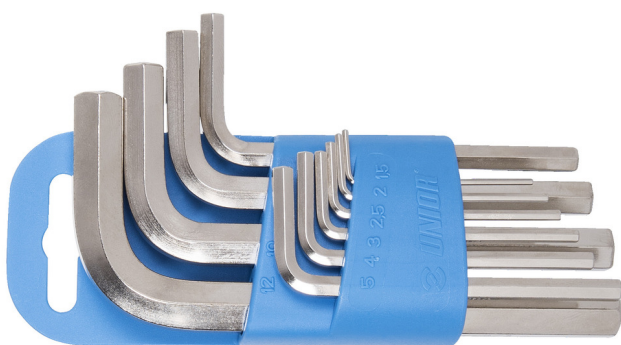

Sada IMBUS klúčov v plastovom držiaku

220/3PH

Profiles

Product features

Sada obsahuje:

- 9x imbus klúč (artikel 220/3) rozmery 1.5, 2, 2.5, 3, 4, 5, 6, 8, 10 na plastovom držiaku

Product name	SKU	Article	Dimensions	Quantity
Sada IMBUS klúčov v plastovom držiaku	607852	220/3PH	1.5 - 10	9
IMBUS klúč		220/3	1.5, 2, 2.5, 3, 4, 5, 6, 8, 10	9

* Obrázky sú symbolické. Všetky rozmery sú v mm, hmotnosť je v g. Všetky udané rozmery sa môžu líšiť v rámci tolerancie.

Safety (pictures)