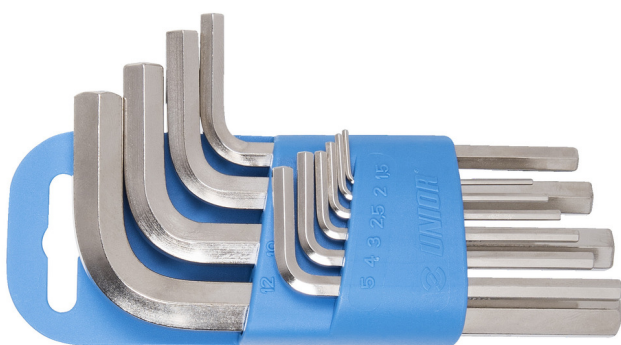

Zestaw kluczy imbusowych na plastikowym wieszaku

220/3PH

Profile

Cechy produktu

Zestaw zawiera:

- 9 x klucz imbusowy (art..220/3) rozm. 1.5, 2, 2.5, 3, 4, 5, 6, 8, 10 w plastikowym uchwycie

Nazwa produktu	SKU	Artykuł	Wymiary	Ilość
Zestaw kluczy imbusowych na plastikowym wieszaku	607852	220/3PH	1.5 - 10	9
Klucz imbusowy		220/3	1.5, 2, 2.5, 3, 4, 5, 6, 8, 10	9

* Przedstawiony wygląd produktu jest orientacyjny. Wszystkie wymiary są w mm, podana waga w gramach

Bezpieczeństwo (Obrazy)