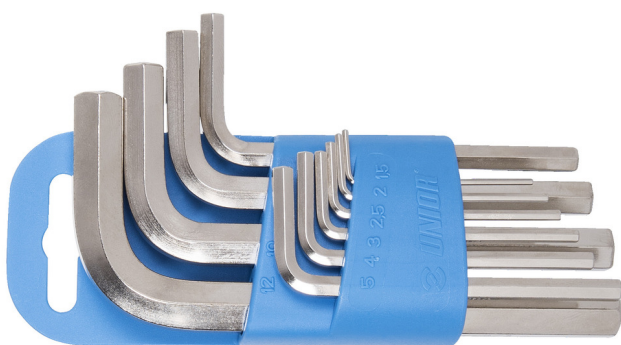

Гарнитура инбус клучеви на пластичен сталак

220/3PH

Profiles

Product features

Гарнитурата вклучува:

- 9 x инбус клучеви (артикл 220/3) димензија 1.5, 2, 2.5, 3, 4, 5, 6, 8, 10 на пластичен држач

Product name	SKU	Article	Dimensions	Quantity
Гарнитура инбус клучеви на пластичен сталак	607852	220/3PH	1.5 - 10	9
Имбус клучеви		220/3	1.5, 2, 2.5, 3, 4, 5, 6, 8, 10	9

* Сликите на производите се симболични. Сите димензии се во мм, тежината е во грамови. Сите наведени димензии може да се разликуваат во ниво на толеранција

Safety (pictures)