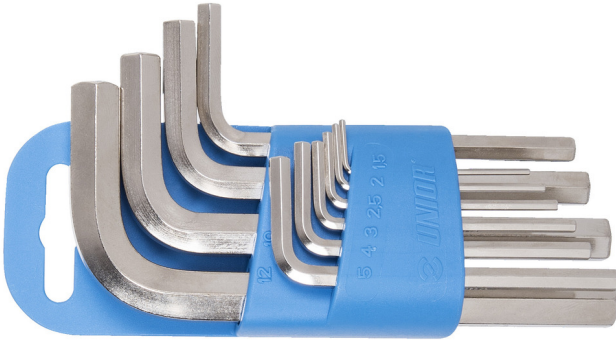

# 헥스 렌치 세트 (플라스틱 클립)

220/3PH

### 세트 구성품:

- 9개 육각 렌치(220/3) 직경 1.5, 2, 2.5, 3, 4, 5, 6, 8, 1

제품명	SKU	Article	직경	수량
헥스 렌치 세트 (플라스틱 클립)	607852	220/3PH	1.5 - 10	9
헥스 렌치		220/3	1.5, 2, 2.5, 3, 4, 5, 6, 8, 10	9

\* Images of products are symbolic. All dimensions are in mm, and weight in grams. All listed dimensions may vary in tolerance.