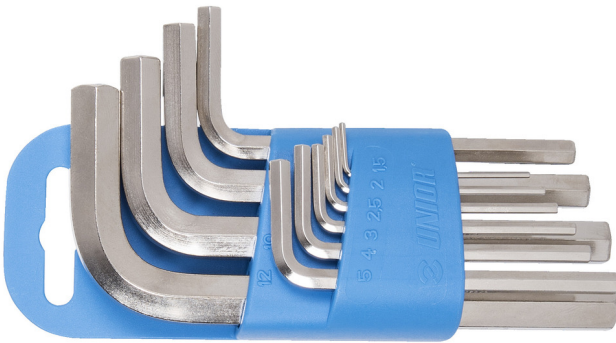

헥스 렌치 세트 (플라스틱 클립)

220/3PH

프로파일

제품 특징

세트 구성품:

- 9개 육각 렌치(220/3) 직경 1.5, 2, 2.5, 3, 4, 5, 6, 8, 1

제품명	SKU	Article	직경	수량
헥스 렌치 세트 (플라스틱 클립)	607852	220/3PH	1.5 - 10	9
헥스 렌치		220/3	1.5, 2, 2.5, 3, 4, 5, 6, 8, 10	9

* Images of products are symbolic. All dimensions are in mm, and weight in grams. All listed dimensions may vary in tolerance.

안전 (사진)