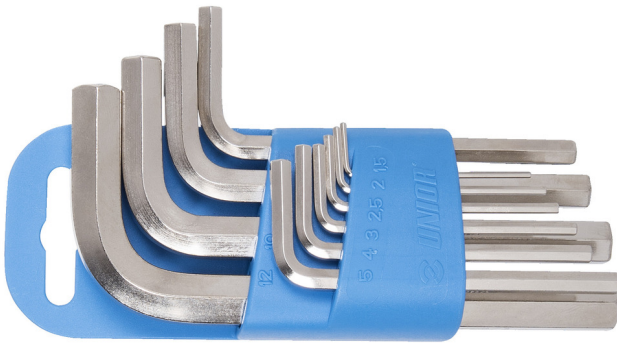

헥스 렌치 세트 (플라스틱 클립)

220/3PH

프로파일

제품 특징

세트 구성품:

- 9개 육각 렌치(220/3) 직경 1.5, 2, 2.5, 3, 4, 5, 6, 8, 1

제품명	SKU	Article	직경	수량
헥스 렌치 세트 (플라스틱 클립)	607852	220/3PH	1.5 - 10	9
헥스 렌치		220/3	1.5, 2, 2.5, 3, 4, 5, 6, 8, 10	9

* Images of products are symbolic. All dimensions are in mm, and weight is in grams. All listed dimensions may vary in tolerance.

안전 (사진)