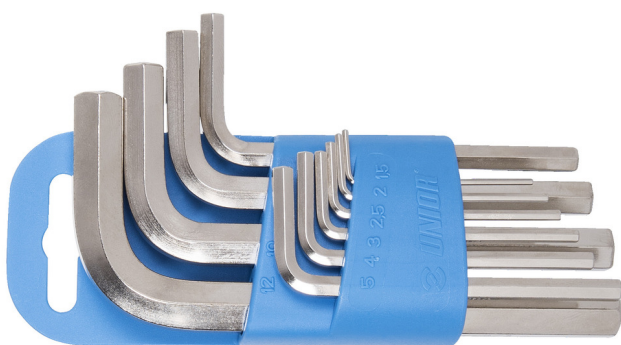

Garnitura imbus ključeva, na plastičnom stalku

220/3PH

Profili

Atributi proizvoda

Set sadrži:

- 9x ključ imbus (artikal 220/3) dim. 1.5, 2, 2.5, 3, 4, 5, 6, 8, 10 na plastičnom stalku

Naziv proizvoda	SKU	Članak	Standardi	Količina
Garnitura imbus ključeva, na plastičnom stalku	607852	220/3PH	1.5 - 10	9
Ključ imbus		220/3	1.5, 2, 2.5, 3, 4, 5, 6, 8, 10	9

* Slike proizvoda su simbolične. Sve dimenzije su u mm, masa je u g.

Safety (pictures)