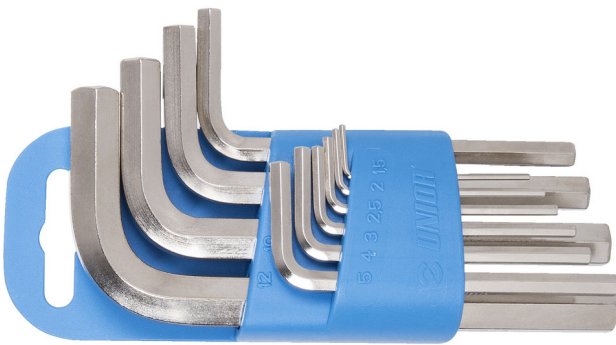

# Sechskant Stiftschlüssel Set im Kunststoffclip

220/3PH

## Profile

## Produkteigenschaften

Enthalten sind:

- 9x Sechskant Stiftschlüssel (Artikel 220/3) Dim. 1.5, 2, 2.5, 3, 4, 5, 6, 8, 10 im Kunststoffclip

Produktname	SKU	Artikel	Dimensionen	Anzahl
Sechskant Stiftschlüssel Set im Kunststoffclip	607852	220/3PH	1.5 - 10	9
Sechskantstiftschlüssel		220/3	1.5, 2, 2.5, 3, 4, 5, 6, 8, 10	9