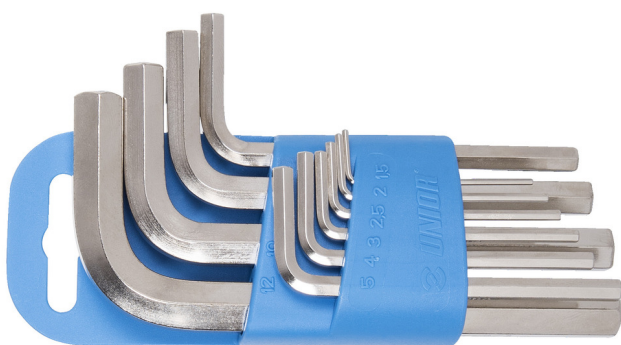

# Sada zástrčných klíčů IMBUS v plastovém závěsném pouzdře

220/3PH

## Profily

## Vlastnosti produktu

Sada obsahuje:

- 9x Zástrčný klíč Imbus (art. 220/3) dim. 1.5, 2, 2.5, 3, 4, 5, 6, 8, 10 v plastovém boxu

Jméno výrobku	SKU	Artikl	Rozměry	Množství
Sada zástrčných klíčů IMBUS v plastovém závěsném pouzdře	607852	220/3PH	1.5 - 10	9
klíč IMBUS		220/3	1.5, 2, 2.5, 3, 4, 5, 6, 8, 10	9