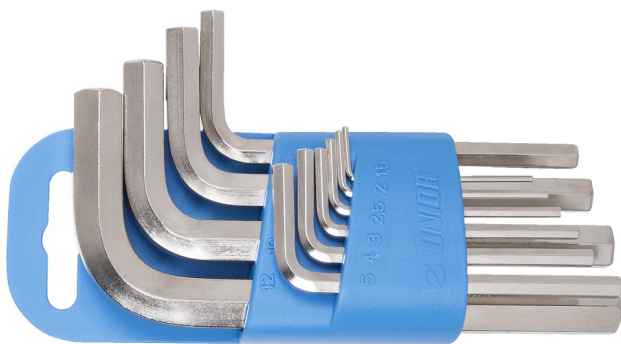

# Sada zástrčných klíčů IMBUS v plastovém závěsném pouzdře

220/3PH

## Profily

## Vlastnosti produktu

Sada obsahuje:

- 9x Zástrčný klíč Imbus (art. 220/3) dim. 1.5, 2, 2.5, 3, 4, 5, 6, 8, 10 v plastovém boxu

Jméno výrobku	SKU	Artikl	Rozměry	Množství
Sada zástrčných klíčů IMBUS v plastovém závěsném pouzdře	607852	220/3PH	1.5 - 10	9
klíč IMBUS		220/3	1.5, 2, 2.5, 3, 4, 5, 6, 8, 10	9