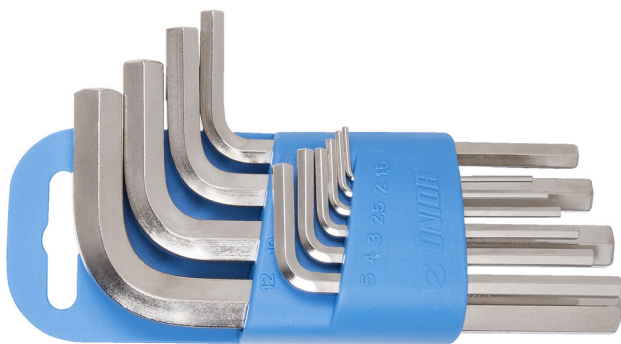

Sada zástrčných klíčů IMBUS v plastovém závěsném pouzdře

220/3PH

Profily

Vlastnosti produktu

Sada obsahuje:

- 9x Zástrčný klíč Imbus (art. 220/3) dim. 1.5, 2, 2.5, 3, 4, 5, 6, 8, 10 v plastovém boxu

Jméno výrobku	SKU	Artikl	Rozměry	Množství
Sada zástrčných klíčů IMBUS v plastovém závěsném pouzdře	607852	220/3PH	1.5 - 10	9
klíč IMBUS		220/3	1.5, 2, 2.5, 3, 4, 5, 6, 8, 10	9

* Obrázky produktů jsou symbolické. Všechny rozměry jsou v mm a hmotnost v gramech. Všechny uvedené rozměry se mohou lišit v toleranci.

Bezpečnost (obrázky)