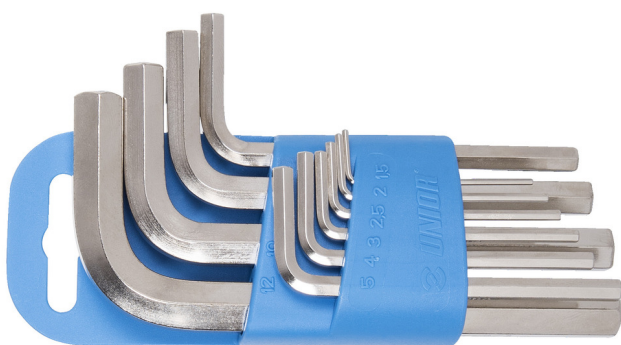

Garnitura inbus ključeva na plastičnom stalku

220/3PH

Profili

Atributi proizvoda

Set includes:

- 9x hex wrench (article 220/3) dim. 1.5, 2, 2.5, 3, 4, 5, 6, 8, 10 on plastic clip

Ime proizvoda	SKU	Članak	Dimenzije	Količina
Garnitura inbus ključeva na plastičnom stalku	607852	220/3PH	1.5 - 10	9
Ključ inbus		220/3	1.5, 2, 2.5, 3, 4, 5, 6, 8, 10	9

* Slike proizvoda su simbolične. Sve dimenzije su u mm, masa je u g.

Safety (pictures)